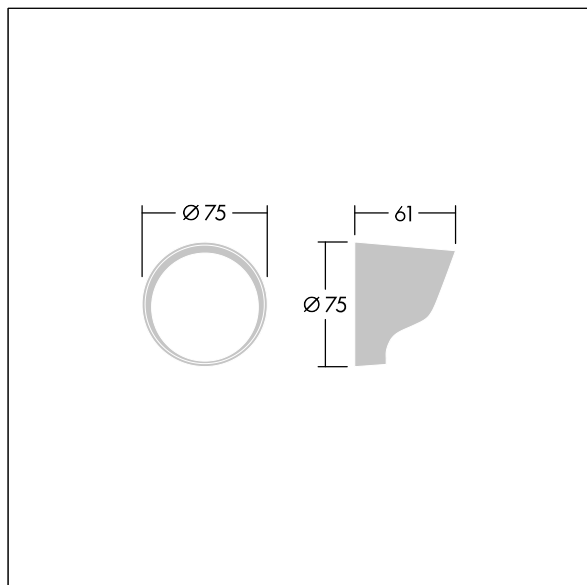

# Contrast

96633475 CONT3 4L VISOR BK

THORN

ISO 9223  
C5

## Contrast

Oslona stała ograniczająca oślnienie. Do montażu bezpośrednio z przodu mały oprawy Contrast. Best resistance against corrosion. Compatible with seaside installation.

TLG\_CON3\_F\_XS\_VISOR.jpg