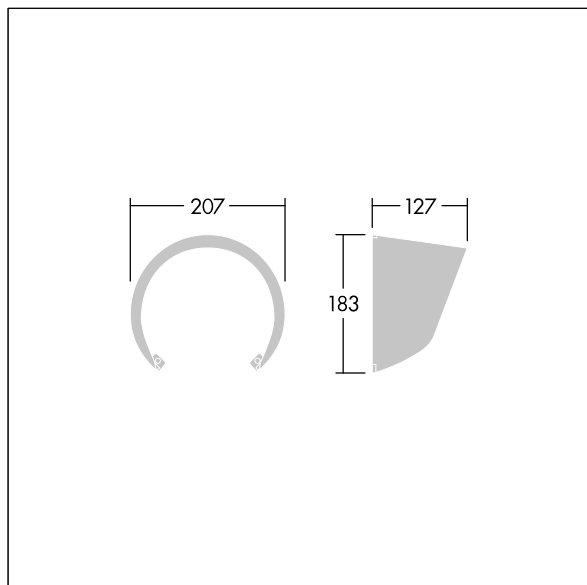

TLG_CONL_M_12LVS.wmf

Wartości oznaczone gwiazdką (*) są wartościami znamionowymi. Jeżeli nie podano inaczej, wartości te obowiązują dla temperatury 25°C

Produkty Thorn Lighting są stale ulepszane. Zastrzegamy sobie prawo do wprowadzania zmian technicznych lub formalnych w naszych produktach bez wcześniejszych publikacji na ten temat.

© Thorn Lighting