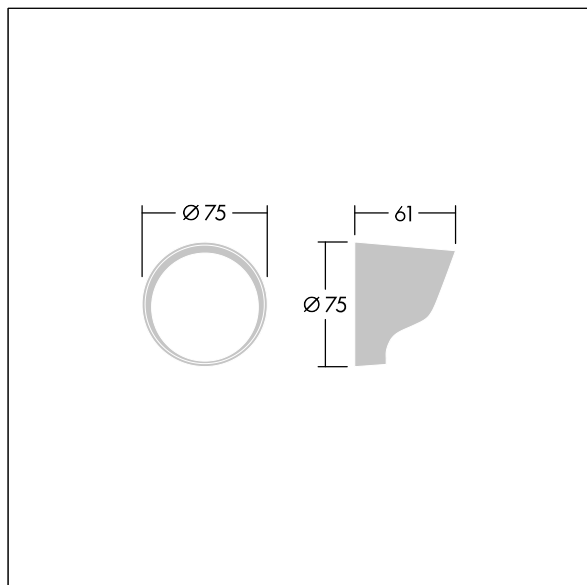

TLG_CONL_M_4LVS.wmf

Wartości oznaczone gwiazdką (*) są wartościami znamionowymi. Jeżeli nie podano inaczej, wartości te obowiązują dla temperatury 25°C

Produkty Thorn Lighting są stale ulepszane. Zastrzegamy sobie prawo do wprowadzania zmian technicznych lub formalnych w naszych produktach bez wcześniejszych publikacji na ten temat.

© Thorn Lighting