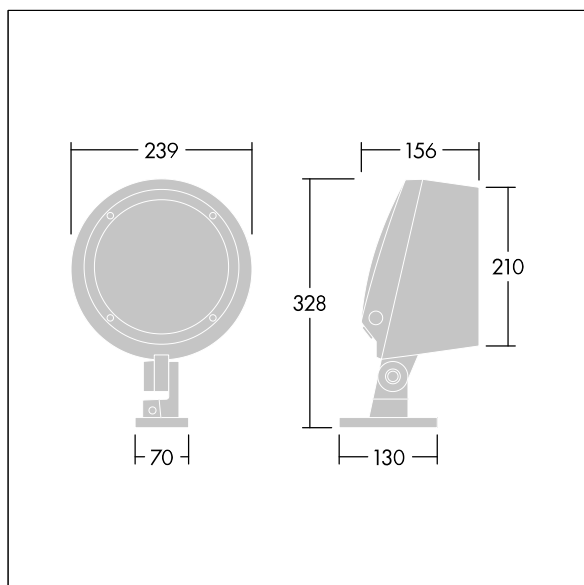

TLG_CONL_M_12L.wmf

Ten produkt zawiera źródło światła o klasie efektywności energetycznej D.

Wartości oznaczone gwiazdką (*) są wartościami znamionowymi. Thorn stosuje sprawdzone komponenty od wiodących dostawców, ale mimo to mogą wystąpić pojedyncze przypadki usterek technicznych poszczególnych diod LED w trakcie znamionowej trwałości użytkowej produktu. Międzynarodowe normy dopuszczają tolerancję strumienia początkowego i mocy w zakresie ±10%. Jeżeli nie podano inaczej, wartości te obowiązują dla temperatury 25°C

Produkty Thorn Lighting są stale ulepszone. Zastrzegamy sobie prawo do wprowadzania zmian technicznych lub formalnych w naszych produktach bez wcześniejszych publikacji na ten temat.

© Thorn Lighting