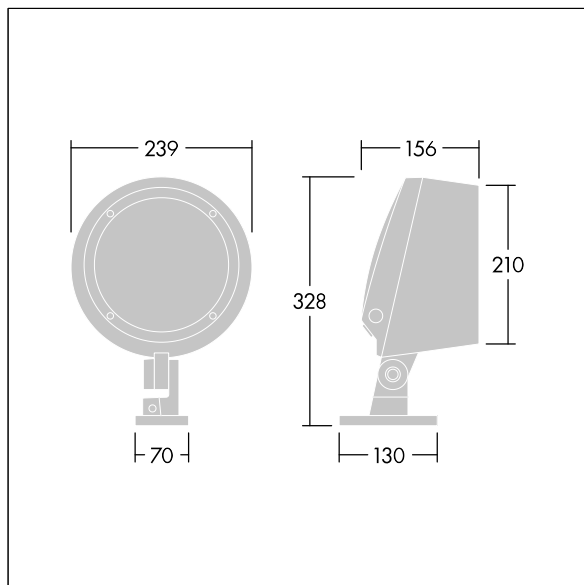

TLG_CONL_M_12L.wmf

Ten produkt zawiera źródło światła o klasie efektywności energetycznej E.

Wartości oznaczone gwiazdką (*) są wartościami znamionowymi. Thorn stosuje sprawdzone komponenty od wiodących dostawców, ale mimo to mogą wystąpić pojedyncze przypadki usterek technicznych poszczególnych diod LED w trakcie znamionowej trwałości użytkowej produktu. Międzynarodowe normy dopuszczają tolerancję strumienia początkowego i mocy w zakresie ±10%. Jeżeli nie podano inaczej, wartości te obowiązują dla temperatury 25°C

Produkty Thorn Lighting są stale ulepszane. Zastrzegamy sobie prawo do wprowadzania zmian technicznych lub formalnych w naszych produktach bez wcześniejszych publikacji na ten temat.

© Thorn Lighting