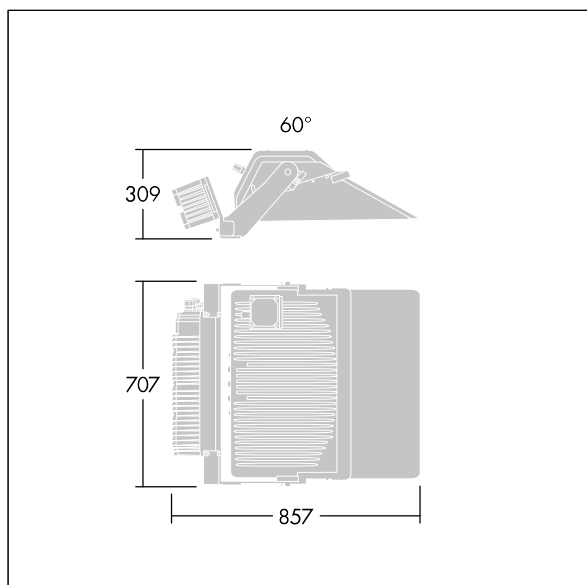

TLG_CHPL_M_LD7.wmf

Wartości oznaczone gwiazdką (*) są wartościami znamionowymi. Jeżeli nie podano inaczej, wartości te obowiązują dla temperatury 25°C

Produkty Thorn Lighting są stale ulepszane. Zastrzegamy sobie prawo do wprowadzania zmian technicznych lub formalnych w naszych produktach bez wcześniejszych publikacji na ten temat.

© Thorn Lighting