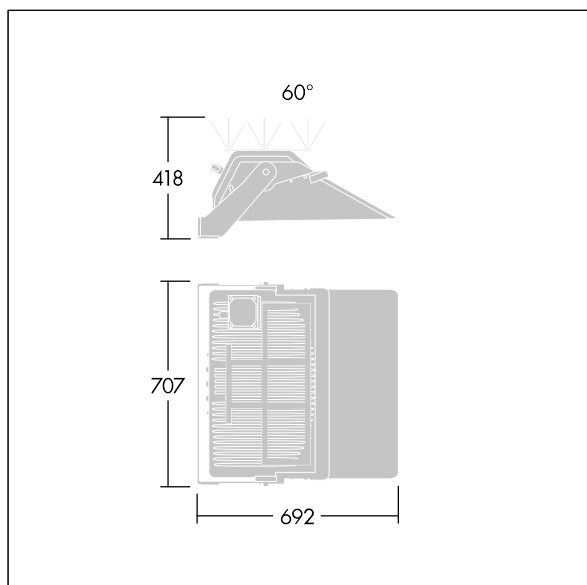

TLG_CHPL_M_LD6.wmf

Wartości oznaczone gwiazdką (*) są wartościami znamionowymi. Jeżeli nie podano inaczej, wartości te obowiązują dla temperatury 25°C

Produkty Thorn Lighting są stale ulepszane. Zastrzegamy sobie prawo do wprowadzania zmian technicznych lub formalnych w naszych produktach bez wcześniejszych publikacji na ten temat.

© Thorn Lighting