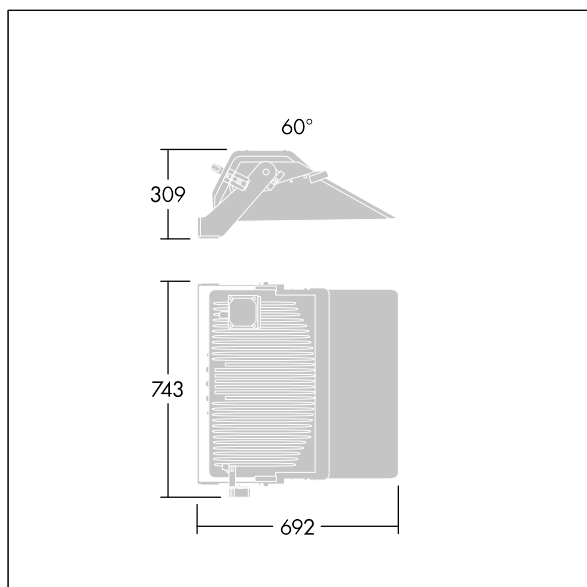

TLG_CHPL_M_LD8.wmf

Wartości oznaczone gwiazdką (*) są wartościami znamionowymi. Jeżeli nie podano inaczej, wartości te obowiązują dla temperatury 25°C

Produkty Thorn Lighting są stale ulepszane. Zastrzegamy sobie prawo do wprowadzania zmian technicznych lub formalnych w naszych produktach bez wcześniejszych publikacji na ten temat.

© Thorn Lighting