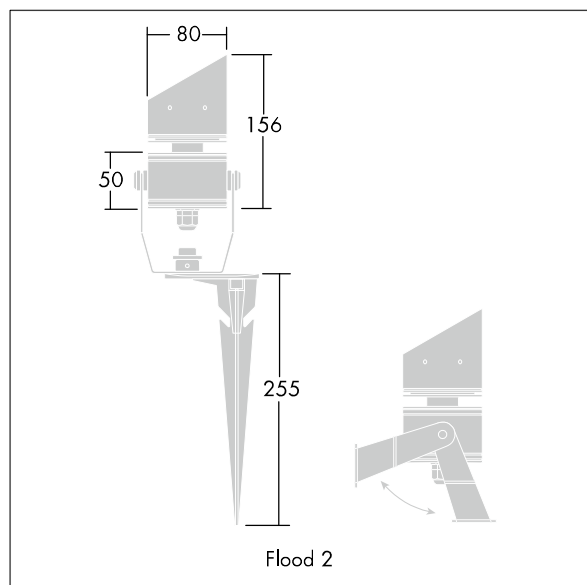

### D-CO LED, projektory

Oprawa kulekowa (rozmiar:duży), wyposażona w 6 x 1.2W LED (kolor ciepły biały) przeznaczona do zastosowań zewnętrznych jak i wewnętrznych.

Obudowa: aluminium, malowana na kolor szary

Klosz oprawy: hartowane

Montaż oprawy odbywa się za pomocą obejmy lub trzpienia montażowego. Oprawa dostarczana jest w komplecie z 5m kablem przyłączeniowym. wyposażone w LED 3000K

Wymiary: Ø80 x 156 mm

Moc opraw: 10,7 W

Waga: 0,9 kg

TLG\_DCOL\_F\_LEDFLD26X1ANGL.jpg

TLG\_DCOL\_M\_ODFLOOD2.wmf

Ten produkt zawiera źródło światła o klasie efektywności energetycznej F.

Wartości oznaczone gwiazdką (\*) są wartościami znamionowymi. Thorn stosuje sprawdzone komponenty od wiodących dostawców, ale mimo to mogą wystąpić pojedyncze przypadki usterek technicznych poszczególnych diod LED w trakcie znamionowej trwałości użytkowej produktu. Międzynarodowe normy dopuszczają tolerancję strumienia początkowego i mocy w zakresie  $\pm 10\%$ . Jeżeli nie podano inaczej, wartości te obowiązują dla temperatury 25°C