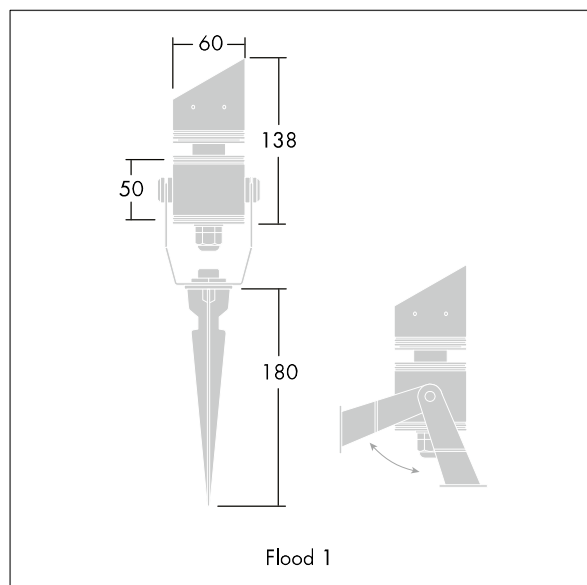

D-CO LED, projektory

96633100 D-CO FLOOD1 60 3L35 840 NB

THORN

D-CO LED, projektory

Oprawa kulekowa (rozmiar: mały), wyposażona w 3 x 1.2W LED (kolor biały) przeznaczona do zastosowań zewnętrznych jak i wewnętrznych.

Obudowa: aluminium, malowana na kolor szary

Klosz oprawy: hartowane

Montaż oprawy odbywa się za pomocą obejmy lub trzpienia montażowego. Oprawa dostarczana jest w komplecie z 5m kablem przyłączeniowym. wyposażone w LED 4000K

Wymiary: Ø60 x 138 mm

Moc opraw: 4,2 W

Waga: 0,4 kg

TLG_DCOL_F_LEDFLD13X1ANGL.jpg

TLG_DCOL_M_ODFLOOD1.wmf

Ten produkt zawiera źródło światła o klasie efektywności energetycznej E.

Wartości oznaczone gwiazdką (*) są wartościami znamionowymi. Thorn stosuje sprawdzone komponenty od wiodących dostawców, ale mimo to mogą wystąpić pojedyncze przypadki usterek technicznych poszczególnych diod LED w trakcie znamionowej trwałości użytkowej produktu. Międzynarodowe normy dopuszczają tolerancję strumienia początkowego i mocy w zakresie $\pm 10\%$. Jeżeli nie podano inaczej, wartości te obowiązują dla temperatury 25°C