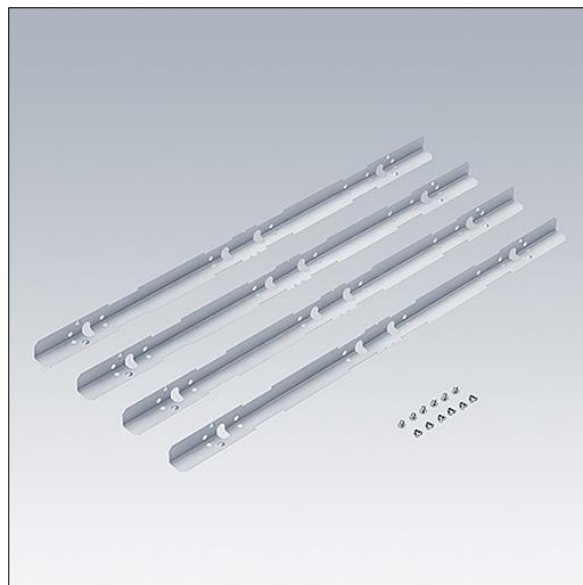

## Omega Pro 2

96633300 OP2 HIDDEN CEILING KIT CLICK IN 3x12

THORN

### Omega Pro 2

Szyna montażowa do sufitów z ukrytą konstrukcją nośną (x2), którą wpycha się w sufit od dołu. Proszę sprawdzić w instrukcji montażu, do których sufitów się nadaje.

TLG\_OMP2\_F\_Kit\_Click\_In\_3X12.jpg