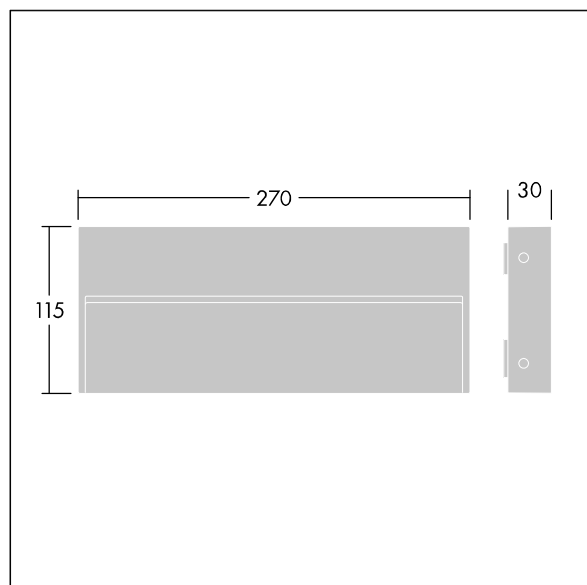

Wymiary: Wymiary: 270 x 115 x 30 mm

Moc całkowita: Moc opraw: 13 W

Strumień świetlny oprawy: Strumień świetlny oprawy: 421 lm

Skuteczność świetlna: Skuteczność oprawy: 32 lm/W

Waga: waga: 1,27 kg

TLG\_SIMI\_F\_REC.jpg