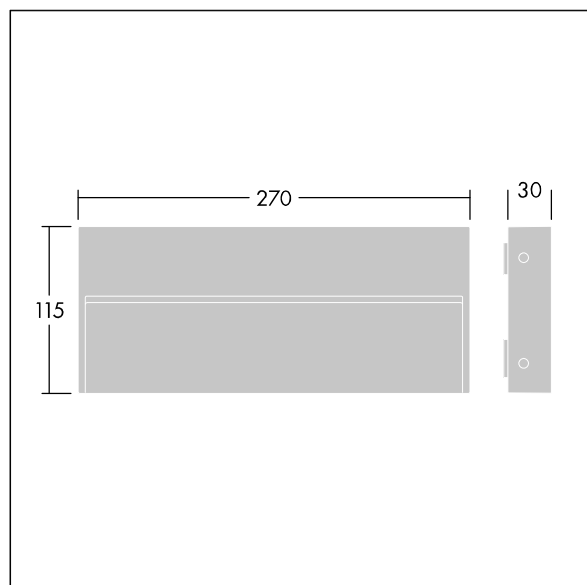

96632803 SIMILO RECT 28L50 930 CL1 ANT

IP65	IK08			T _a -20 +25
------	------	---	---	---------------------------

Similo

Plaska, prostokątny, naścienna / Naścienna oprawa LED do oświetlania ciągów pieszych, z 28 diodami LED zasilanymi prądem 500mA z wbudowanego zasilacza. Klasa bezpieczeństwa I, klasa szczelności IP65, odporność mechaniczna IK08. Obudowa: aluminium odlewane ciśnieniowo (EN AB-47100, z niską zawartością miedzi i wysoką odpornością na korozję), pomalowane teksturowany na kolor antracytowy. Klosz: szkło hartowane. Śruby: stal nierdzewna. Dostarczana z wyposażone w LED 3000K.

Wymiary: Wymiary: 270 x 115 x 30 mm

Moc całkowita: Moc opraw: 13 W

Strumień świetlny oprawy: Strumień świetlny oprawy: 421 lm

Skuteczność świetlna: Skuteczność oprawy: 32 lm/W
Waga: waga: 1,27 kg

TLG_SIMI_F_REC.jpg