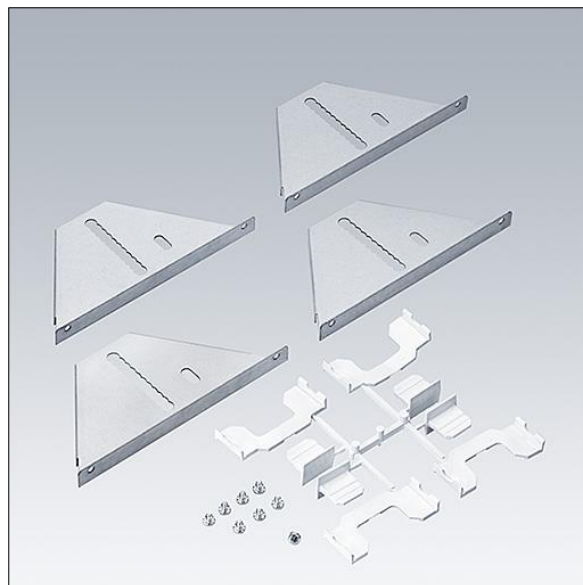

Omega Pro 2

96633271 OP2 CONCEALED CEILING MTG KIT PULL UP

THORN

Omega Pro 2

Zestaw montażowy (x4) składający się z uchwytów i wpychanych klinów, którego wysokość można regulować, żeby uzyskać położenie oprawy równo z konstrukcją sufitu. Proszę sprawdzić w instrukcji montażu, do których sufitów się nadaje i jaki asortyment kabli zastosować.

TLG_OMP2_F_6x6_3x12_MRM_KIT.jpg

Wartości oznaczone gwiazdką (*) są wartościami znamionowymi. Jeżeli nie podano inaczej, wartości te obowiązują dla temperatury 25°C

Produkty Thorn Lighting są stale ulepszane. Zastrzegamy sobie prawo do wprowadzania zmian technicznych lub formalnych w naszych produktach bez wcześniejszych publikacji na ten temat.