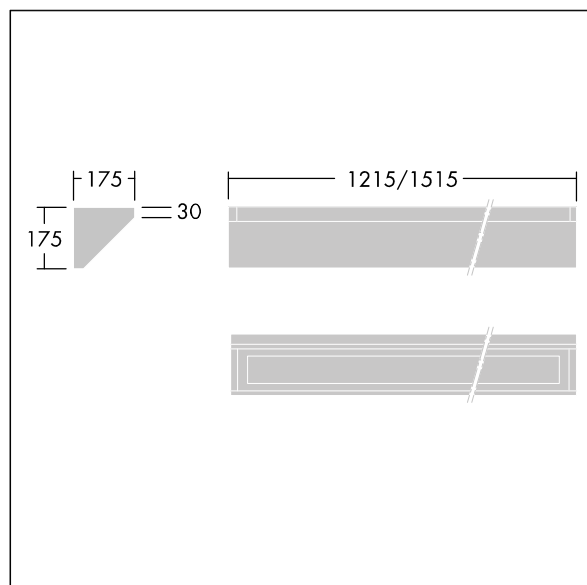

Wymiary: 1515 x 175 x 175 mm

Moc opraw: 46,2 W

Strumień świetlny oprawy: 4323 lm

Skuteczność oprawy: 94 lm/W

Waga: 13 kg

TLG\_DURO\_F\_CORNER.jpg

TLG\_DURO\_M\_LDC.wmf

Ten produkt zawiera źródło światła o klasie efektywności energetycznej C.