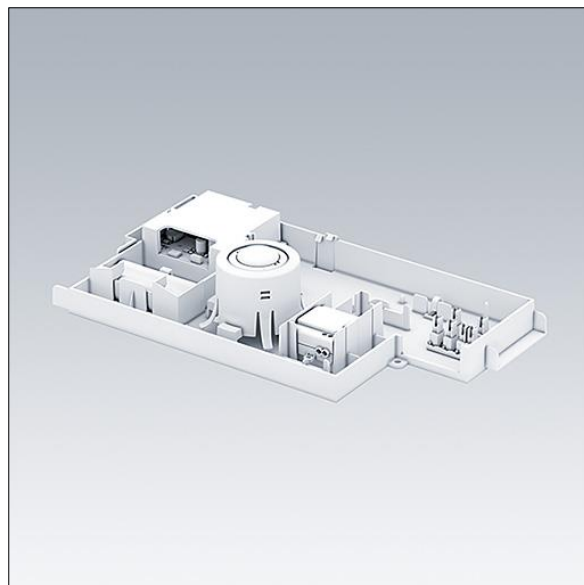

# Omega Pro 2

96633263 OP2 CKIT+ BC E3

THORN

## Omega Pro 2

Zestaw akcesoriów typu „plug and play” służący do przekształcenia oprawy z CKIT+, tak by mogła komunikować się za pośrednictwem BasicDIM Wireless (BC). Z testowaniem ręcznym oraz modułem 3-godzinnego oświetlenia awaryjnego z wymiennymi układami optycznymi – przeciwpanicznym, ewakuacyjnym i punktowym.