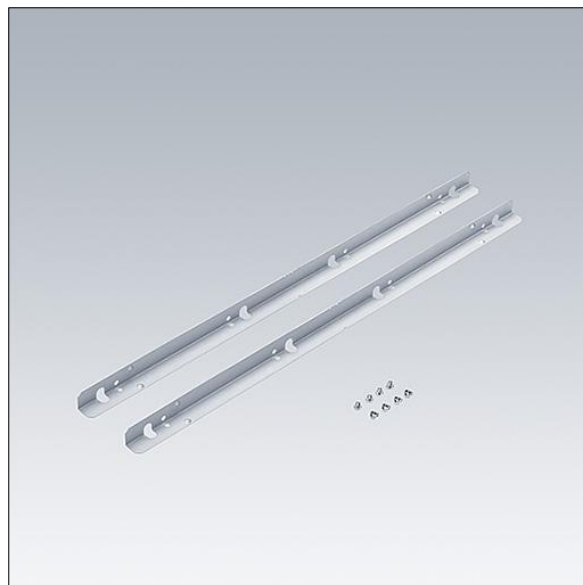

## Omega Pro 2

96633198 OP2 HIDDEN CEILING KIT CLICK IN 6x6

THORN

### Omega Pro 2

Szyna montażowa do sufitów z ukrytą konstrukcją nośną (x2), którą wpycha się w sufit od dołu. Proszę sprawdzić w instrukcji montażu, do których sufitów się nadaje.

TLG\_OMP2\_F\_Kit\_Click\_In\_6X6.jpg