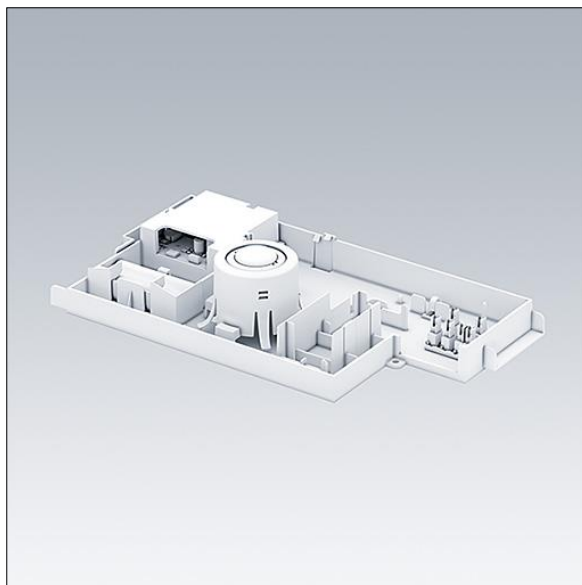

Omega Pro 2

96633187 OP2 CKIT+ E3

THORN

Omega Pro 2

Zestaw akcesoriów typu „plug and play” służący do przekształcenia podstawowej oprawy z CKIT+ w wersję z modułem 3-godzinnego oświetlenia awaryjnego testowanego ręcznie, z wymiennymi układami optycznymi – przeciwpanicznym, ewakuacyjnym i punktowym.

TLG_OMP2_F_CKITPLUS_EM.jpg

Wartości oznaczone gwiazdką (*) są wartościami znamionowymi. Jeżeli nie podano inaczej, wartości te obowiązują dla temperatury 25°C

Produkty Thorn Lighting są stale ulepszane. Zastrzegamy sobie prawo do wprowadzania zmian technicznych lub formalnych w naszych produktach bez wcześniejszych publikacji na ten temat.