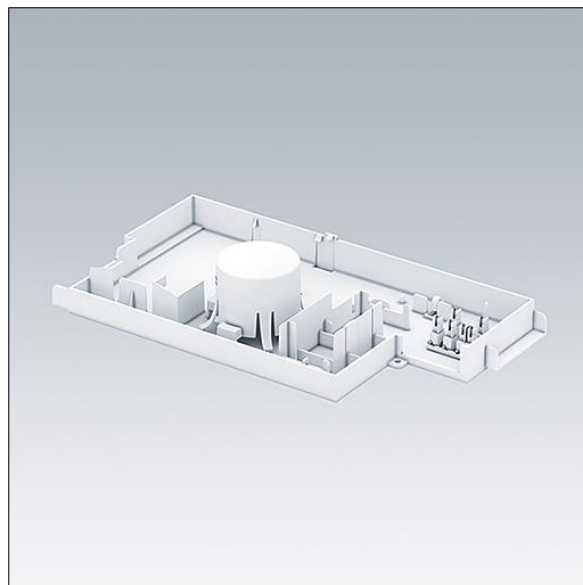

Omega Pro 2

96633181 OP2 CKIT+ BLANK

THORN

Omega Pro 2

Akcesorium typu „plug and play” umożliwiające przyszłą modernizację oprawy z CKIT+ lub do zastosowania przy wymianie.

TLG_OMP2_F_CKITPLUS_BLANK.jpg

Wartości oznaczone gwiazdką (*) są wartościami znamionowymi. Jeżeli nie podano inaczej, wartości te obowiązują dla temperatury 25°C