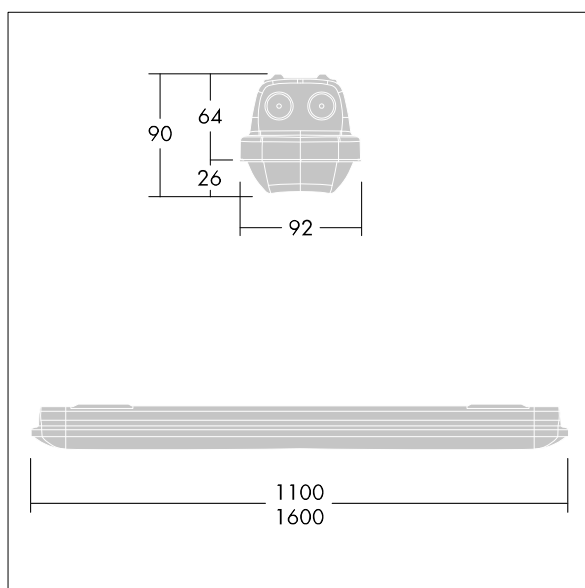

TLG_AQUP_M_LD1.wmf

Wartości oznaczone gwiazdką (*) są wartościami znamionowymi. Thorn stosuje sprawdzone komponenty od wiodących dostawców, ale mimo to mogą wystąpić pojedyncze przypadki usterek technicznych poszczególnych diod LED w trakcie znamionowej trwałości użytkowej produktu. Międzynarodowe normy dopuszczają tolerancję strumienia początkowego i mocy w zakresie $\pm 10\%$. Jeżeli nie podano inaczej, wartości te obowiązują dla temperatury 25°C

Produkty Thorn Lighting są stale ulepszane. Zastrzegamy sobie prawo do wprowadzania zmian technicznych lub formalnych w naszych produktach bez wcześniejszych publikacji na ten temat.

© Thorn Lighting