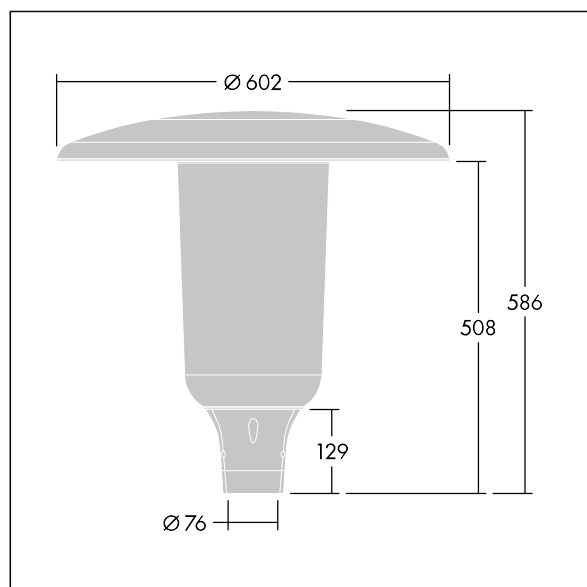

96632923 ARS 24L70-740 WSC CL CL1 W5 T76 ANT

Aerie

Dyskretna, montowana na szczycie słupa oprawa uliczna LED o ponadczasowym wzornictwie. Sterownik LED dla 24 diod LED zasilanych prądem 700mA z Komfortowy dla szerokich ulic (asymetryczny) rozsyłem światła. Klasa bezpieczeństwa I, klasa szczelności IP66, odporność na uderzenia IK10. Daszek i podstawa: odporne na korozję aluminium odlewane ciśnieniowo malowane proszkowo nadające się do środowisk C5, teksturowany na kolor antracytowy (zbliżony do RAL7043). Klosz: płaska, poliwęglan odporny na promieniowanie UV, przezroczysty. . Oprawa dostarczana z wyposażone w LED 4000K. Montaż na szczycie słupa o \varnothing 76 mm. Okablowanie fabryczne o długości 5 m.

Wymiary: Wymiary: \varnothing 602 x 586 mm

Moc całkowita: Moc opraw: 51 W

Strumień świetlny oprawy: Strumień świetlny oprawy: 7505 lm

Skuteczność świetlna: Skuteczność oprawy: 147 lm/W

Waga: waga: 11,21 kg

Powierzchnia stawiająca opór wiatrowi: 0.172 m²

TLG_AERI_F_S_CL.jpg

TLG_AERI_M_T76_S.wmf

Ten produkt zawiera źródło światła o klasie efektywności energetycznej D.

Wartości oznaczone gwiazdką (*) są wartościami znamionowymi. Thorn stosuje sprawdzone komponenty od wiodących dostawców, ale mimo to mogą wystąpić pojedyncze przypadki usterek technicznych poszczególnych diod LED w trakcie znamionowej trwałości użytkowej produktu. Międzynarodowe normy dopuszczają tolerancję strumienia początkowego i mocy w zakresie $\pm 10\%$. Jeżeli nie podano inaczej, wartości te obowiązują dla temperatury 25°C