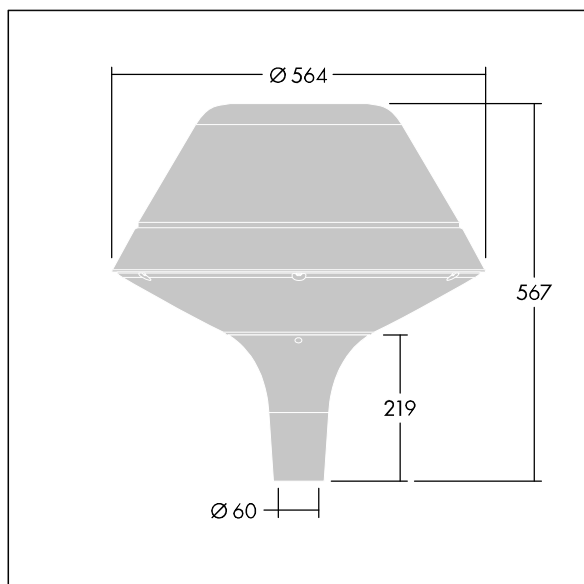

Plurio

Plurio Indirect: Dekoracyjna oprawa uliczna LED montowana na szczycie słupa, z rozsyłem promieniowo symetryczny. Sterownik LED z 24 diodami LED zasilanymi prądem 700mA. Klasa bezpieczeństwa II, klasa szczelności IP66, odporność na uderzenia IK08. Podstawa obudowy: aluminium odlewane, malowane proszkowo na kolor antracytowy (zbliżony do RAL7043). Daszek: oryginalny, wykonany z aluminium, teksturowany na kolor antracytowy (zbliżony do RAL7043). Klosz: odporny na promieniowanie UV, przezroczysty poliwęglan z pryzmatem przeciwodblśnieniowym. Pośrednie, układ optyczny oparty na odbłyśniku. Wyposażona w obwód redukcji poboru mocy o 50%, który działa przez 3 godziny przed wirtualną północą i 5 godzin po niej. Można go wyłączyć podczas montażu za pomocą łatwo dostępnego wewnętrznego przełącznika. Oprawa dostarczana z wyposażone w LED 4000K. Montaż na szczycie słupa o \varnothing 60 mm.

Emisja światła w górę poniżej 1%.

Wymiary: Wymiary: \varnothing 564 x 567 mm

Moc całkowita: Moc opraw: 51 W

Strumień świetlny oprawy: Strumień świetlny oprawy: 5907 lm

Skuteczność świetlna: Skuteczność oprawy: 116 lm/W

Waga: waga: 9,5 kg

Powierzchnia stawiająca opór wiatrowi: 0.199 m²

TLG_PLRL_F_IOC_ANT.jpg

TLG_PLRL_M_IOC_T60.wmf

Ten produkt zawiera źródło światła o klasie efektywności energetycznej D.

Wartości oznaczone gwiazdką (*) są wartościami znamionowymi. Thorn stosuje sprawdzone komponenty od wiodących dostawców, ale mimo to mogą wystąpić pojedyncze przypadki usterek technicznych poszczególnych diod LED w trakcie znamionowej trwałości użytkowej produktu. Międzynarodowe normy dopuszczają tolerancję strumienia początkowego i mocy w zakresie $\pm 10\%$. Jeżeli nie podano inaczej, wartości te obowiązują dla temperatury 25°C