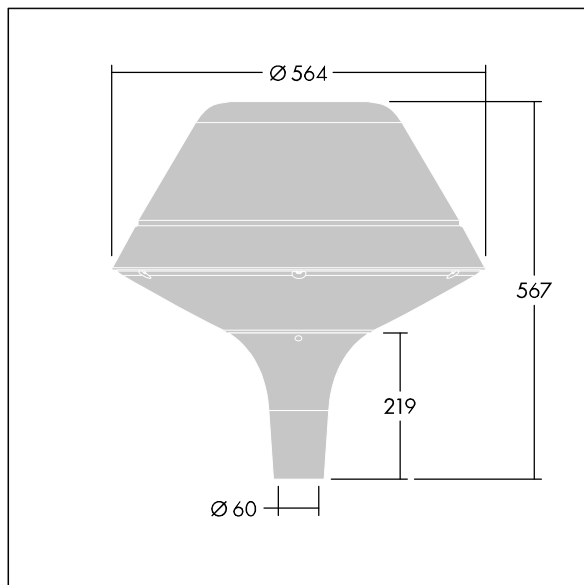

Emisja światła w górę poniżej 1%.

Wymiary: Wymiary:  $\varnothing$ 564 x 567 mm

Moc całkowita: Moc opraw: 44 W

Strumień świetlny oprawy: Strumień świetlny oprawy: 5206 lm

Skuteczność świetlna: Skuteczność oprawy: 118 lm/W

Waga: waga: 9,5 kg

Powierzchnia stawiająca opór wiatrowi: 0.199 m<sup>2</sup>

TLG\_PLRL\_F\_IOC\_ANT.jpg

TLG\_PLRL\_M\_IOC\_T60.wmf

Ten produkt zawiera źródło światła o klasie efektywności energetycznej D.