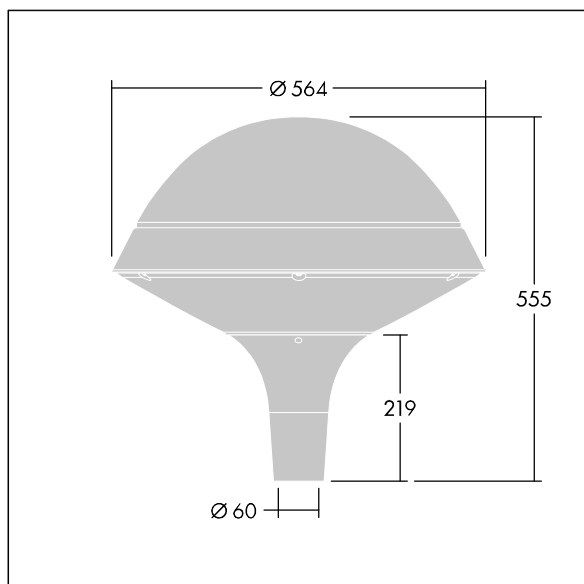

### Plurio

Plurio Direct: Dekoracyjna oprawa uliczna LED montowana na szczycie słupa, z rozsyłem promieniowo symetryczny. Sterownik LED z 18 diodami LED zasilanymi prądem 500mA. Klasa bezpieczeństwa I, klasa szczelności IP66, odporność na uderzenia IK08. Podstawa obudowy: aluminium odlewane, malowane proszkowo na kolor srebrno szary. Daszek: okrągły, wykonany z aluminium, teksturowany na kolor srebrno szary. Klosz: odporny na promieniowanie UV, przezroczysty poliwęglan z pryzmatem przeciwolśnieniowym. Bezpośredni, oparty na soczewkach układ optyczny z wewnętrznym odbłyśnikiem. Wyposażona w obwód redukcji poboru mocy o 50%, który działa przez 3 godziny przed wirtualną północą i 5 godzin po niej. Można go wyłączyć podczas montażu za pomocą łatwo dostępnego wewnętrznego przełącznika. Oprawa dostarczana z wyposażone w LED 4000K. Montaż na szczycie słupa o Ø 60 mm.

Emisja światła w górę poniżej 1%.

Wymiary: Wymiary: Ø564 x 555 mm

Moc całkowita: Moc opraw: 28 W

Strumień świetlny oprawy: Strumień świetlny oprawy: 3538 lm

Skuteczność świetlna: Skuteczność oprawy: 126 lm/W

Waga: waga: 9,5 kg

Powierzchnia stawiająca opór wiatrowi: 0.191 m<sup>2</sup>

TLG\_PLRL\_F\_DRC\_GY.jpg

TLG\_PLRL\_M\_DRC\_T60.wmf

Ten produkt zawiera źródło światła o klasie efektywności energetycznej D.