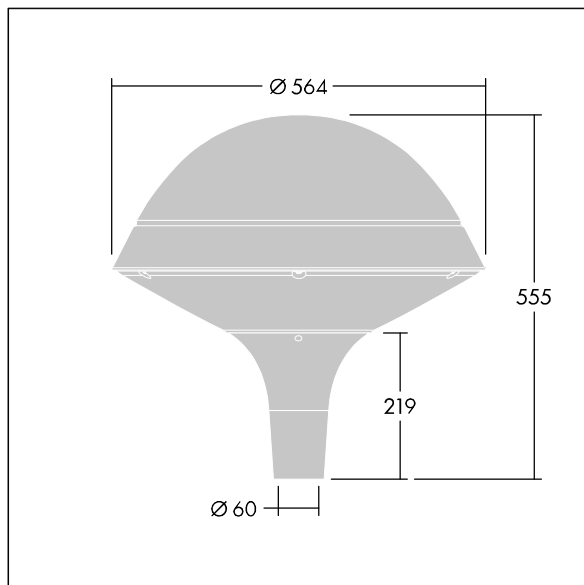

Plurio

Plurio Direct: Dekoracyjjna oprawa uliczna LED montowana na szczycie słupa, z rozsyłem promieniowo symetryczny. Sterownik LED z 18 diodami LED zasilanymi prądem 500mA. Klasa bezpieczeństwa I, klasa szczelności IP66, odporność na uderzenia IK08. Podstawa obudowy: aluminium odlewane, malowane proszkowo na kolor srebrno szary. Daszek: okrągły, wykonany z aluminium, teksturowany na kolor srebrno szary. Klosz: odporny na promieniowanie UV, przezroczysty poliwęglan z pryzmatem przeciwolśnieniowym. Bezpośredni, oparty na soczewkach układ optyczny z wewnętrznym odbłyśnikiem. Wyposażona w obwód redukcji poboru mocy o 50%, który działa przez 3 godziny przed wirtualną północą i 5 godzin po niej. Można go wyłączyć podczas montażu za pomocą łatwo dostępnego wewnętrznego przełącznika. Oprawa dostarczana z wyposażone w LED 4000K. Montaż na szczycie słupa o Ø 60 mm.

Emisja światła w górę poniżej 1%.

Wymiary: Wymiary: Ø564 x 555 mm

Moc całkowita: Moc opraw: 28 W

Strumień świetlny oprawy: Strumień świetlny oprawy: 3538 lm

Skuteczność świetlna: Skuteczność oprawy: 126 lm/W

Waga: waga: 9,5 kg

Powierzchnia stawiająca opór wiatrowi: 0.191 m²

TLG_PLRL_F_DRC_GY.jpg

TLG_PLRL_M_DRC_T60.wmf

Ten produkt zawiera źródło światła o klasie efektywności energetycznej D.

Wartości oznaczone gwiazdką (*) są wartościami znamionowymi. Thorn stosuje sprawdzone komponenty od wiodących dostawców, ale mimo to mogą wystąpić pojedyncze przypadki usterek technicznych poszczególnych diod LED w trakcie znamionowej trwałości użytkowej produktu. Międzynarodowe normy dopuszczają tolerancję strumienia początkowego i mocy w zakresie ±10%. Jeżeli nie podano inaczej, wartości te obowiązują dla temperatury 25°C