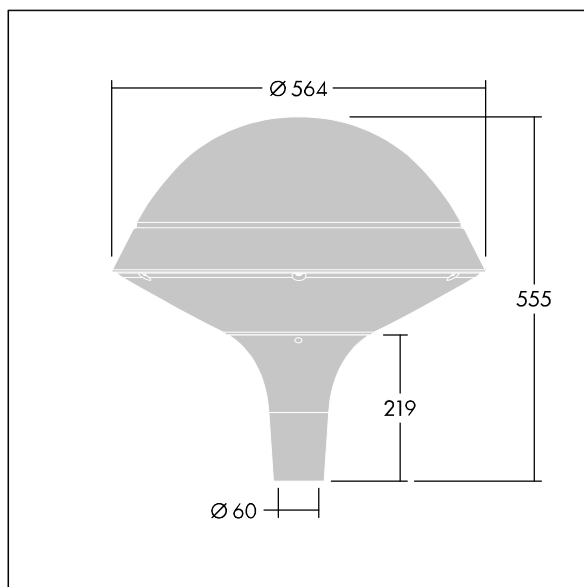

Plurio

Plurio Direct: Dekoracyjna oprawa uliczna LED montowana na szczycie słupa, z rozsyłem promieniowo symetryczny. Sterownik LED z 18 diodami LED zasilanymi prądem 350mA. Klasa bezpieczeństwa I, klasa szczelności IP66, odporność na uderzenia IK08. Podstawa obudowy: aluminium odlewane, malowane proszkowo na kolor srebrno szary. Daszek: okrągły, wykonany z aluminium, teksturowany na kolor srebrno szary. Klosz: odporny na promieniowanie UV, przezroczysty poliwęglan z pryzmatem przeciwolśnieniowym. Bezpośredni, oparty na soczewkach układ optyczny z wewnętrznym odbłyśnikiem. Wyposażona w obwód redukcji poboru mocy o 50%, który działa przez 3 godziny przed wirtualną północą i 5 godzin po niej. Można go wyłączyć podczas montażu za pomocą łatwo dostępnego wewnętrznego przełącznika. Oprawa dostarczana z wyposażone w LED 4000K. Montaż na szczycie słupa o Ø 60 mm.

Emisja światła w górę poniżej 1%.

Wymiary: Wymiary: Ø564 x 555 mm

Moc całkowita: Moc opraw: 21 W

Strumień świetlny oprawy: Strumień świetlny oprawy: 2577

lm

Skuteczność świetlna: Skuteczność oprawy: 123 lm/W

Waga: waga: 9,5 kg

Powierzchnia stawiająca opór wiatrowi: 0.191 m²

TLG_PLRL_F_DRC_GY.jpg

TLG_PLRL_M_DRC_T60.wmf

Ten produkt zawiera źródło światła o klasie efektywności energetycznej D.

Wartości oznaczone gwiazdką (*) są wartościami znamionowymi. Thorn stosuje sprawdzone komponenty od wiodących dostawców, ale mimo to mogą wystąpić pojedyncze przypadki usterek technicznych poszczególnych diod LED w trakcie znamionowej trwałości użytkowej produktu. Międzynarodowe normy dopuszczają tolerancję strumienia początkowego i mocy w zakresie ±10%. Jeżeli nie podano inaczej, wartości te obowiązują dla temperatury 25°C