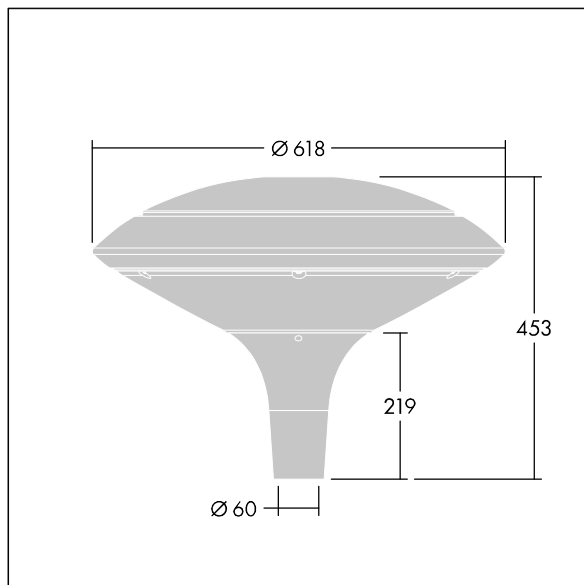

Plurio

Plurio Direct: Dekoracyjjna oprawa uliczna LED montowana na szczycie słupa, z rozsyłem promieniowo symetryczny. Sterownik LED z 18 diodami LED zasilanymi prądem 350mA. Klasa bezpieczeństwa II, klasa szczelności IP66, odporność na uderzenia IK08. Podstawa obudowy: aluminium odlewane, malowane proszkowo na kolor srebrno szary. Daszek: krążek, wykonany z aluminium, teksturowany na kolor srebrno szary. Klosz: odporny na promieniowanie UV, przezroczysty poliwęglan z pryzmatem przeciwolśnieniowym. Bezpośredni, oparty na soczewkach układ optyczny z wewnętrznym odbłyśnikiem. Wyposażona w obwód redukcji poboru mocy o 50%, który działa przez 3 godziny przed wirtualną północą i 5 godzin po niej. Można go wyłączyć podczas montażu za pomocą łatwo dostępnego wewnętrznego przełącznika. Oprawa dostarczana z wyposażone w LED 4000K. Montaż na szczycie słupa o Ø 60 mm.

Emisja światła w górę poniżej 1%.

Wymiary: Wymiary: Ø618 x 453 mm

Moc całkowita: Moc opraw: 21 W

Strumień świetlny oprawy: Strumień świetlny oprawy: 2577 lm

Skuteczność świetlna: Skuteczność oprawy: 123 lm/W

Waga: waga: 11 kg

Powierzchnia stawiająca opór wiatrowi: 0.151 m²

TLG_PLRL_F_DDC_GY.jpg

TLG_PLRL_M_DDC_T60.wmf

Ten produkt zawiera źródło światła o klasie efektywności energetycznej D.

Wartości oznaczone gwiazdką (*) są wartościami znamionowymi. Thorn stosuje sprawdzone komponenty od wiodących dostawców, ale mimo to mogą wystąpić pojedyncze przypadki usterek technicznych poszczególnych diod LED w trakcie znamionowej trwałości użytkowej produktu. Międzynarodowe normy dopuszczają tolerancję strumienia początkowego i mocy w zakresie ±10%. Jeżeli nie podano inaczej, wartości te obowiązują dla temperatury 25°C