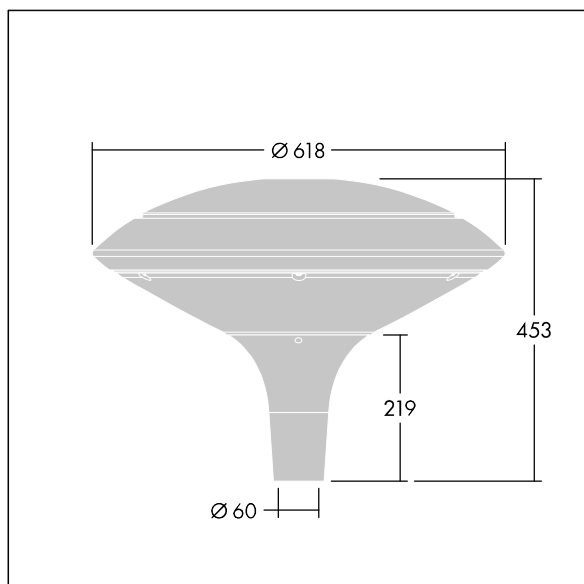

### Plurio

Plurio Direct: Dekoracyjjna oprawa uliczna LED montowana na szczycie słupa, z rozsyłem promieniowo symetryczny. Sterownik LED z 18 diodami LED zasilanymi prądem 350mA. Klasa bezpieczeństwa II, klasa szczelności IP66, odporność na uderzenia IK08. Podstawa obudowy: aluminium odlewane, malowane proszkowo na kolor srebrno szary. Daszek: krążek, wykonany z aluminium, teksturowany na kolor srebrno szary. Klosz: odporny na promieniowanie UV, przezroczysty poliwęglan z pryzmatem przeciwodblśnieniowym. Bezpośredni, oparty na soczewkach układ optyczny z wewnętrznym odbłyśnikiem. Wyposażona w obwód redukcji poboru mocy o 50%, który działa przez 3 godziny przed wirtualną północą i 5 godzin po niej. Można go wyłączyć podczas montażu za pomocą łatwo dostępnego wewnętrznego przełącznika. Oprawa dostarczana z wyposażone w LED 4000K. Montaż na szczycie słupa o Ø 60 mm.

Emisja światła w górę poniżej 1%.

Wymiary: Wymiary: Ø618 x 453 mm

Moc całkowita: Moc opraw: 21 W

Strumień świetlny oprawy: Strumień świetlny oprawy: 2577 lm

Skuteczność świetlna: Skuteczność oprawy: 123 lm/W

Waga: waga: 11 kg

Powierzchnia stawiająca opór wiatrowi: 0.151 m<sup>2</sup>

TLG\_PLRL\_F\_DDC\_GY.jpg

TLG\_PLRL\_M\_DDC\_T60.wmf

Ten produkt zawiera źródło światła o klasie efektywności energetycznej D.

Wartości oznaczone gwiazdką (\*) są wartościami znamionowymi. Thorn stosuje sprawdzone komponenty od wiodących dostawców, ale mimo to mogą wystąpić pojedyncze przypadki usterek technicznych poszczególnych diod LED w trakcie znamionowej trwałości użytkowej produktu. Międzynarodowe normy dopuszczają tolerancję strumienia początkowego i mocy w zakresie ±10%. Jeżeli nie podano inaczej, wartości te obowiązują dla temperatury 25°C