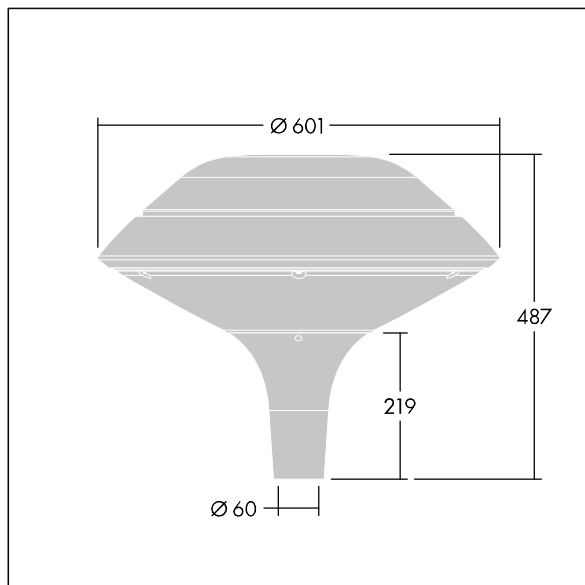

ISO 9223 C5			IP66	IK08				T _a 25
----------------	--	--	------	------	--	--	--	-------------------

Plurio

Plurio Direct: Dekoracyjna oprawa uliczna LED montowana na szczycie słupa, z rozsyłem promieniowo symetryczny. Sterownik LED z 18 diodami LED zasilanymi prądem 1, 05A. Klasa bezpieczeństwa II, klasa szczelności IP66, odporność na uderzenia IK08. Podstawa obudowy: aluminium odlewane, malowane proszkowo na kolor srebrno szary. Daszek: płaski, wykonany z aluminium, teksturowany na kolor srebrno szary. Klosz: odporny na promieniowanie UV, przezroczysty poliwęglan z pryzmatem przeciwodblśnieniowym. Bezpośredni, oparty na soczewkach układ optyczny z wewnętrznym odbłyśnikiem. Wyposażona w obwód redukcji poboru mocy o 50%, który działa przez 3 godziny przed wirtualną północą i 5 godzin po niej. Można go wyłączyć podczas montażu za pomocą łatwo dostępnego wewnętrznego przełącznika. Oprawa dostarczana z wyposażone w LED 4000K. Montaż na szczycie słupa o Ø 60 mm.

Emisja światła w górę poniżej 1%.

Wymiary: Wymiary: Ø601 x 487 mm

Moc całkowita: Moc opraw: 60 W

Strumień świetlny oprawy: Strumień świetlny oprawy: 6645 lm

Skuteczność świetlna: Skuteczność oprawy: 111 lm/W

Waga: waga: 11 kg

Powierzchnia stawiająca opór wiatrowi: 0.167 m²

TLG_PLRL_F_DFC_GY.jpg

TLG_PLRL_M_DFC_T60.wmf

Ten produkt zawiera źródło światła o klasie efektywności energetycznej D.

Wartości oznaczone gwiazdką (*) są wartościami znamionowymi. Thorn stosuje sprawdzone komponenty od wiodących dostawców, ale mimo to mogą wystąpić pojedyncze przypadki usterek technicznych poszczególnych diod LED w trakcie znamionowej trwałości użytkowej produktu. Międzynarodowe normy dopuszczają tolerancję strumienia początkowego i mocy w zakresie ±10%. Jeżeli nie podano inaczej, wartości te obowiązują dla temperatury 25°C