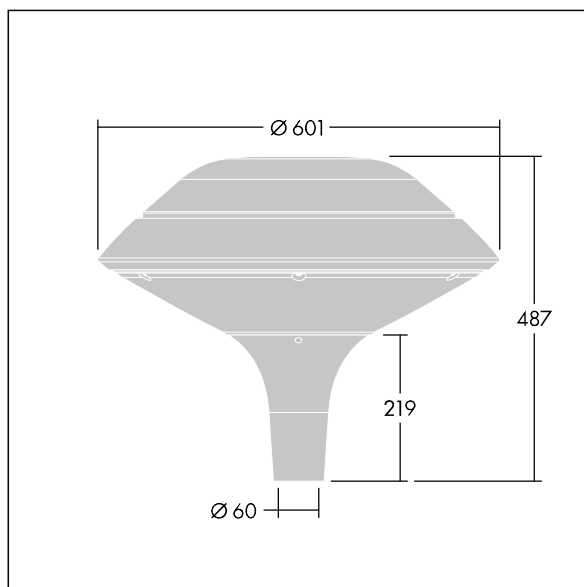

Plurio

Plurio Direct: Dekoracyjjna oprawa uliczna LED montowana na szczycie słupa, z rozsyłem promieniowo symetryczny. Sterownik LED z 18 diodami LED zasilanymi prądem 1, 05A. Klasa bezpieczeństwa I, klasa szczelności IP66, odporność na uderzenia IK08. Podstawa obudowy: aluminium odlewane, malowane proszkowo na kolor srebrno szary. Daszek: płaski, wykonany z aluminium, teksturowany na kolor srebrno szary. Klosz: odporny na promieniowanie UV, przezroczysty poliwęglan z pryzmatem przeciwodblśnieniowym. Bezpośredni, oparty na soczewkach układ optyczny z wewnętrznym odbłyśnikiem. Wyposażona w obwód redukcji poboru mocy o 50%, który działa przez 3 godziny przed wirtualną północą i 5 godzin po niej. Można go wyłączyć podczas montażu za pomocą łatwo dostępnego wewnętrznego przełącznika. Oprawa dostarczana z wyposażone w LED 4000K. Montaż na szczycie słupa o Ø 60 mm.

Emisja światła w górę poniżej 1%.

Wymiary: Wymiary: Ø601 x 487 mm

Moc całkowita: Moc opraw: 60 W

Strumień świetlny oprawy: Strumień świetlny oprawy: 6645 lm

Skuteczność świetlna: Skuteczność oprawy: 111 lm/W

Waga: waga: 11 kg

Powierzchnia stawiająca opór wiatrowi: 0.167 m²

TLG_PLRL_F_DFC_GY.jpg

TLG_PLRL_M_DFC_T60.wmf

Ten produkt zawiera źródło światła o klasie efektywności energetycznej D.

Wartości oznaczone gwiazdką (*) są wartościami znamionowymi. Thorn stosuje sprawdzone komponenty od wiodących dostawców, ale mimo to mogą wystąpić pojedyncze przypadki usterek technicznych poszczególnych diod LED w trakcie znamionowej trwałości użytkowej produktu. Międzynarodowe normy dopuszczają tolerancję strumienia początkowego i mocy w zakresie ±10%. Jeżeli nie podano inaczej, wartości te obowiązują dla temperatury 25°C