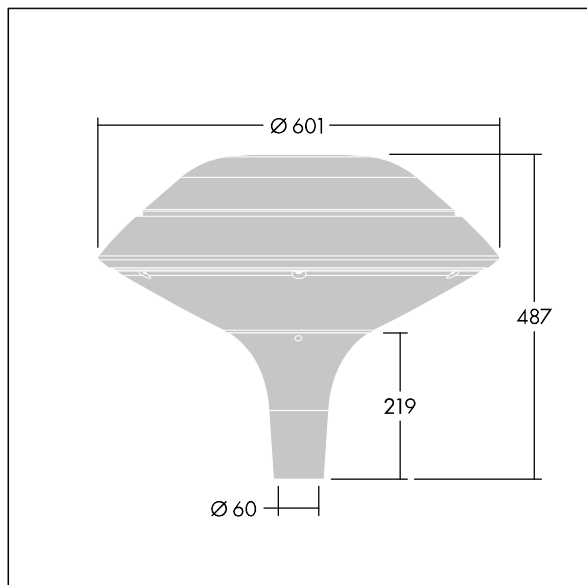

### Plurio

Plurio Direct: Dekoracyjjna oprawa uliczna LED montowana na szczycie słupa, z rozsyłem promieniowo symetryczny. Sterownik LED z 18 diodami LED zasilanymi prądem 700mA. Klasa bezpieczeństwa I, klasa szczelności IP66, odporność na uderzenia IK08. Podstawa obudowy: aluminium odlewane, malowane proszkowo na kolor srebrno szary. Daszek: płaski, wykonany z aluminium, teksturowany na kolor srebrno szary. Klosz: odporny na promieniowanie UV, przezroczysty poliwęglan z pryzmatem przeciwodblśnieniowym. Bezpośredni, oparty na soczewkach układ optyczny z wewnętrznym odbłyśnikiem. Wyposażona w obwód redukcji poboru mocy o 50%, który działa przez 3 godziny przed wirtualną północą i 5 godzin po niej. Można go wyłączyć podczas montażu za pomocą łatwo dostępnego wewnętrznego przełącznika. Oprawa dostarczana z wyposażone w LED 4000K. Montaż na szczycie słupa o  $\varnothing$  60 mm.

Emisja światła w górę poniżej 1%.

Wymiary: Wymiary:  $\varnothing$ 601 x 487 mm

Moc całkowita: Moc opraw: 39 W

Strumień świetlny oprawy: Strumień świetlny oprawy: 4724 lm

Skuteczność świetlna: Skuteczność oprawy: 121 lm/W

Waga: waga: 11 kg

Powierzchnia stawiająca opór wiatrowi: 0.167 m<sup>2</sup>

TLG\_PLRL\_F\_DFC\_GY.jpg

TLG\_PLRL\_M\_DFC\_T60.wmf

Ten produkt zawiera źródło światła o klasie efektywności energetycznej D.

Wartości oznaczone gwiazdką (\*) są wartościami znamionowymi. Thorn stosuje sprawdzone komponenty od wiodących dostawców, ale mimo to mogą wystąpić pojedyncze przypadki usterek technicznych poszczególnych diod LED w trakcie znamionowej trwałości użytkowej produktu. Międzynarodowe normy dopuszczają tolerancję strumienia początkowego i mocy w zakresie  $\pm 10\%$ . Jeżeli nie podano inaczej, wartości te obowiązują dla temperatury 25°C