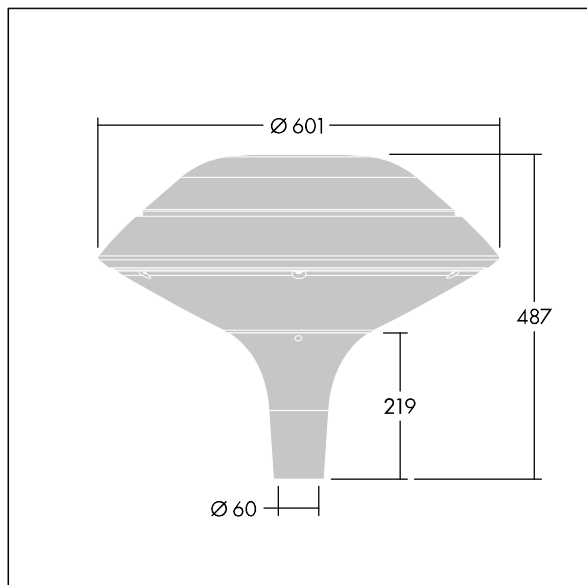

Plurio

Plurio Direct: Dekoracyjjna oprawa uliczna LED montowana na szczycie słupa, z rozsyłem promieniowo symetryczny. Sterownik LED z 18 diodami LED zasilanymi prądem 700mA. Klasa bezpieczeństwa I, klasa szczelności IP66, odporność na uderzenia IK08. Podstawa obudowy: aluminium odlewane, malowane proszkowo na kolor srebrno szary. Daszek: płaski, wykonany z aluminium, teksturowany na kolor srebrno szary. Klosz: odporny na promieniowanie UV, przezroczysty poliwęglan z pryzmatem przeciwodblśnieniowym. Bezpośredni, oparty na soczewkach układ optyczny z wewnętrznym odbłyśnikiem. Wyposażona w obwód redukcji poboru mocy o 50%, który działa przez 3 godziny przed wirtualną północą i 5 godzin po niej. Można go wyłączyć podczas montażu za pomocą łatwo dostępnego wewnętrznego przełącznika. Oprawa dostarczana z wyposażone w LED 4000K. Montaż na szczycie słupa o \varnothing 60 mm.

Emisja światła w górę poniżej 1%.

Wymiary: Wymiary: \varnothing 601 x 487 mm

Moc całkowita: Moc opraw: 39 W

Strumień świetlny oprawy: Strumień świetlny oprawy: 4724 lm

Skuteczność świetlna: Skuteczność oprawy: 121 lm/W

Waga: waga: 11 kg

Powierzchnia stawiająca opór wiatrowi: 0.167 m²

TLG_PLRL_F_DFC_GY.jpg

TLG_PLRL_M_DFC_T60.wmf

Ten produkt zawiera źródło światła o klasie efektywności energetycznej D.

Wartości oznaczone gwiazdką (*) są wartościami znamionowymi. Thorn stosuje sprawdzone komponenty od wiodących dostawców, ale mimo to mogą wystąpić pojedyncze przypadki usterek technicznych poszczególnych diod LED w trakcie znamionowej trwałości użytkowej produktu. Międzynarodowe normy dopuszczają tolerancję strumienia początkowego i mocy w zakresie $\pm 10\%$. Jeżeli nie podano inaczej, wartości te obowiązują dla temperatury 25°C