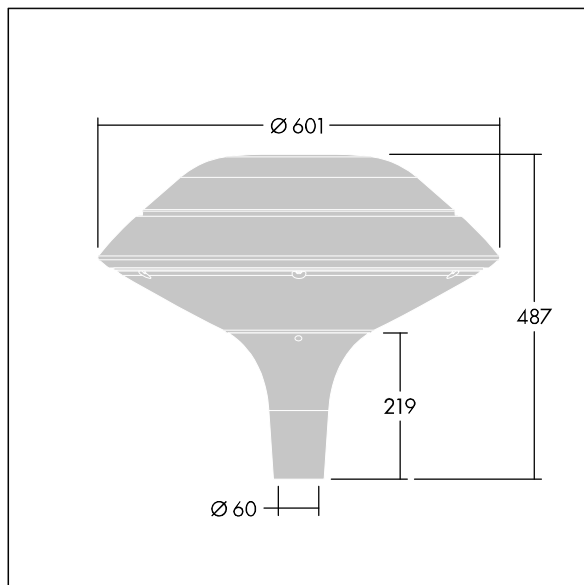

Plurio

Plurio Direct: Dekoracyjna oprawa uliczna LED montowana na szczycie słupa, z rozsyłem promieniowo symetryczny. Sterownik LED z 18 diodami LED zasilanymi prądem 500mA. Klasa bezpieczeństwa II, klasa szczelności IP66, odporność na uderzenia IK08. Podstawa obudowy: aluminium odlewane, malowane proszkowo na kolor srebrno szary. Daszek: płaski, wykonany z aluminium, teksturowany na kolor srebrno szary. Klosz: odporny na promieniowanie UV, przezroczysty poliwęglan z pryzmatem przeciwolśnieniowym. Bezpośredni, oparty na soczewkach układ optyczny z wewnętrznym odbłyśnikiem. Wyposażona w obwód redukcji poboru mocy o 50%, który działa przez 3 godziny przed wirtualną północą i 5 godzin po niej. Można go wyłączyć podczas montażu za pomocą łatwo dostępnego wewnętrznego przełącznika. Oprawa dostarczana z wyposażone w LED 4000K. Montaż na szczycie słupa o Ø 60 mm.

Emisja światła w górę poniżej 1%.

Wymiary: Wymiary: Ø601 x 487 mm

Moc całkowita: Moc opraw: 28 W

Strumień świetlny oprawy: Strumień świetlny oprawy: 3538 lm

Skuteczność świetlna: Skuteczność oprawy: 126 lm/W

Waga: waga: 11 kg

Powierzchnia stawiająca opór wiatrowi: 0.167 m²

TLG_PLRL_F_DFC_GY.jpg

TLG_PLRL_M_DFC_T60.wmf

Ten produkt zawiera źródło światła o klasie efektywności energetycznej D.

Wartości oznaczone gwiazdką (*) są wartościami znamionowymi. Thorn stosuje sprawdzone komponenty od wiodących dostawców, ale mimo to mogą wystąpić pojedyncze przypadki usterek technicznych poszczególnych diod LED w trakcie znamionowej trwałości użytkowej produktu. Międzynarodowe normy dopuszczają tolerancję strumienia początkowego i mocy w zakresie ±10%. Jeżeli nie podano inaczej, wartości te obowiązują dla temperatury 25°C