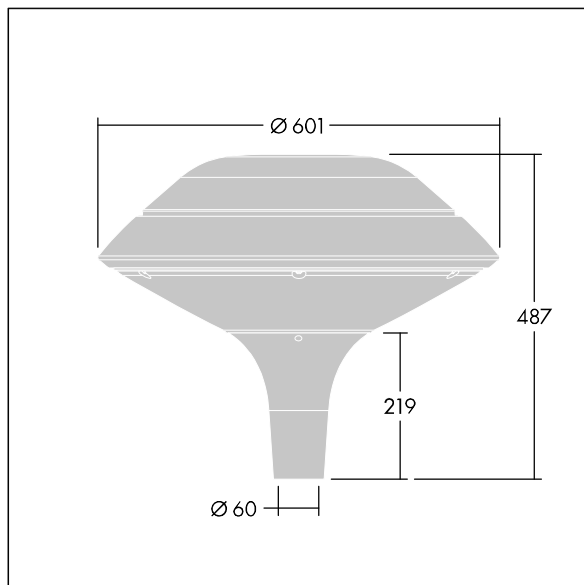

### Plurio

Plurio Direct: Dekoracyjjna oprawa uliczna LED montowana na szczycie słupa, z rozsyłem promieniowo symetryczny. Sterownik LED z 18 diodami LED zasilanymi prądem 350mA. Klasa bezpieczeństwa I, klasa szczelności IP66, odporność na uderzenia IK08. Podstawa obudowy: aluminium odlewane, malowane proszkowo na kolor srebrno szary. Daszek: płaski, wykonany z aluminium, teksturowany na kolor srebrno szary. Klosz: odporny na promieniowanie UV, przezroczysty poliwęglan z pryzmatem przeciwolśnieniowym. Bezpośredni, oparty na soczewkach układ optyczny z wewnętrznym odbłyśnikiem. Wyposażona w obwód redukcji poboru mocy o 50%, który działa przez 3 godziny przed wirtualną północą i 5 godzin po niej. Można go wyłączyć podczas montażu za pomocą łatwo dostępnego wewnętrznego przełącznika. Oprawa dostarczana z wyposażone w LED 4000K. Montaż na szczycie słupa o  $\varnothing$  60 mm.

Emisja światła w górę poniżej 1%.

Wymiary: Wymiary:  $\varnothing$ 601 x 487 mm

Moc całkowita: Moc opraw: 21 W

Strumień świetlny oprawy: Strumień świetlny oprawy: 2577

lm

Skuteczność świetlna: Skuteczność oprawy: 123 lm/W

Waga: waga: 11 kg

Powierzchnia stawiająca opór wiatrowi: 0.167 m<sup>2</sup>

TLG\_PLRL\_F\_DFC\_GY.jpg

TLG\_PLRL\_M\_DFC\_T60.wmf

Ten produkt zawiera źródło światła o klasie efektywności energetycznej D.

Wartości oznaczone gwiazdką (\*) są wartościami znamionowymi. Thorn stosuje sprawdzone komponenty od wiodących dostawców, ale mimo to mogą wystąpić pojedyncze przypadki usterek technicznych poszczególnych diod LED w trakcie znamionowej trwałości użytkowej produktu. Międzynarodowe normy dopuszczają tolerancję strumienia początkowego i mocy w zakresie  $\pm 10\%$ . Jeżeli nie podano inaczej, wartości te obowiązują dla temperatury 25°C