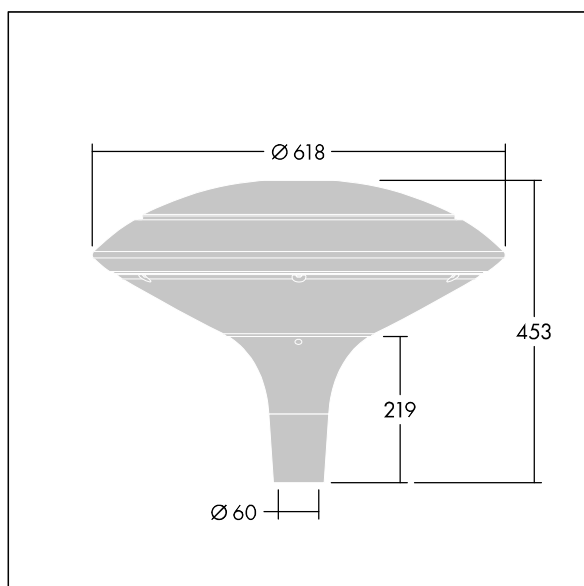

ISO 9223 C5		IP66	IK08			T _a 25
----------------	--	------	------	--	--	-------------------

Plurio

Plurio Indirect: Dekoracyjna oprawa uliczna LED montowana na szczycie słupa, z rozsyłem promieniowo symetryczny. Sterownik LED z 24 diodami LED zasilanymi prądem 700mA. Klasa bezpieczeństwa II, klasa szczelności IP66, odporność na uderzenia IK08. Podstawa obudowy: aluminium odlewane, malowane proszkowo na kolor antracytowy (zbliżony do RAL7043). Daszek: krążek, wykonany z aluminium, teksturowany na kolor antracytowy (zbliżony do RAL7043). Klosz: odporny na promieniowanie UV, przezroczysty poliwęglan z pryzmatem przeciwolśnieniowym. Pośrednie, układ optyczny oparty na odbłyśniku. Oprawa dostarczana z diodami LED NightTune, 2200 – 4000 K. Montaż na szczycie słupa o \varnothing 60 mm.

Emisja światła w górę poniżej 1%.

Wymiary: Wymiary: \varnothing 618 x 453 mm

Moc całkowita: Moc opraw: 51 W

Strumień świetlny oprawy: Strumień świetlny oprawy: 5386 lm

Skuteczność świetlna: Skuteczność oprawy: 106 lm/W

Waga: waga: 11 kg

Powierzchnia stawiająca opór wiatrowi: 0.151 m²

TLG_PLRL_F_IDC_ANT.jpg

TLG_PLRL_M_IDC_T60.wmf

Ten produkt zawiera źródło światła o klasie efektywności energetycznej D.

Wartości oznaczone gwiazdką (*) są wartościami znamionowymi. Thorn stosuje sprawdzone komponenty od wiodących dostawców, ale mimo to mogą wystąpić pojedyncze przypadki usterek technicznych poszczególnych diod LED w trakcie znamionowej trwałości użytkowej produktu. Międzynarodowe normy dopuszczają tolerancję strumienia początkowego i mocy w zakresie $\pm 10\%$. Jeżeli nie podano inaczej, wartości te obowiązują dla temperatury 25°C