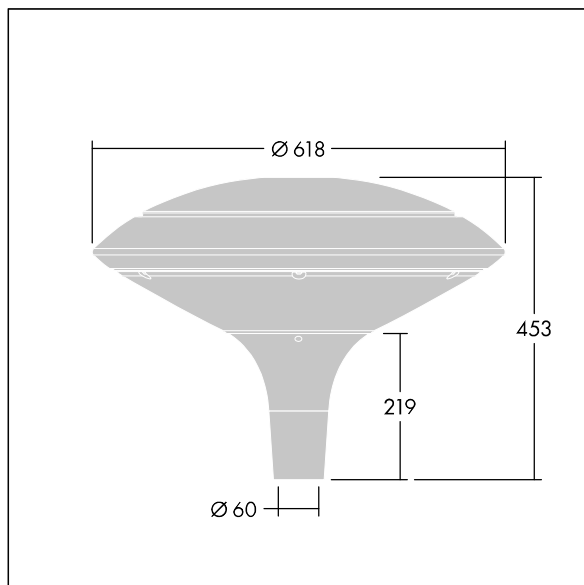

### Plurio

Plurio Indirect: Dekoracyjna oprawa uliczna LED montowana na szczycie słupa, z rozsyłem promieniowo symetryczny. Sterownik LED z 24 diodami LED zasilanymi prądem 700mA. Klasa bezpieczeństwa II, klasa szczelności IP66, odporność na uderzenia IK08. Podstawa obudowy: aluminium odlewane, malowane proszkowo na kolor antracytowy (zbliżony do RAL7043). Daszek: krążek, wykonany z aluminium, teksturowany na kolor antracytowy (zbliżony do RAL7043). Klosz: odporny na promieniowanie UV, przezroczysty poliwęglan z pryzmatem przeciwolśnieniowym. Pośrednie, układ optyczny oparty na odbłyśniku. Oprawa dostarczana z diodami LED NightTune, 2200 – 4000 K. Montaż na szczycie słupa o  $\varnothing$  60 mm.

Emisja światła w górę poniżej 1%.

Wymiary: Wymiary:  $\varnothing$ 618 x 453 mm

Moc całkowita: Moc opraw: 51 W

Strumień świetlny oprawy: Strumień świetlny oprawy: 5386 lm

Skuteczność świetlna: Skuteczność oprawy: 106 lm/W

Waga: waga: 11 kg

Powierzchnia stawiająca opór wiatrowi: 0.151 m<sup>2</sup>

TLG\_PLRL\_F\_IDC\_ANT.jpg

TLG\_PLRL\_M\_IDC\_T60.wmf

Ten produkt zawiera źródło światła o klasie efektywności energetycznej D.