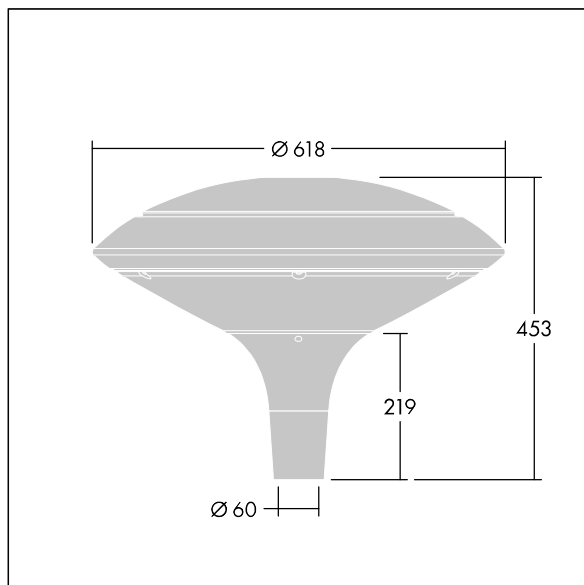

Plurio

Plurio Indirect: Dekoracyjna oprawa uliczna LED montowana na szczycie słupa, z rozsyłem promieniowo symetryczny. Sterownik LED z 24 diodami LED zasilanymi prądem 500mA. Klasa bezpieczeństwa II, klasa szczelności IP66, odporność na uderzenia IK08. Podstawa obudowy: aluminium odlewane, malowane proszkowo na kolor antracytowy (zbliżony do RAL7043). Daszek: krążek, wykonany z aluminium, teksturowany na kolor antracytowy (zbliżony do RAL7043). Klosz: odporny na promieniowanie UV, przezroczysty poliwęglan z pryzmatem przeciwolśnieniowym. Pośrednie, układ optyczny oparty na odbłyśniku. Oprawa dostarczana z Dostarczana z diodami LED NightTune, 2200 – 4000 K. Montaż na szczycie słupa o \varnothing 60 mm.

Emisja światła w górę poniżej 1%.

Wymiary: Wymiary: \varnothing 618 x 453 mm

Moc całkowita: Moc opraw: 36 W

Strumień świetlny oprawy: Strumień świetlny oprawy: 3932 lm

Skuteczność świetlna: Skuteczność oprawy: 109 lm/W

Waga: waga: 11 kg

Powierzchnia stawiająca opór wiatrowi: 0.151 m²

TLG_PLRL_F_IDC_ANT.jpg

TLG_PLRL_M_IDC_T60.wmf

Ten produkt zawiera źródło światła o klasie efektywności energetycznej D.

Wartości oznaczone gwiazdką (*) są wartościami znamionowymi. Thorn stosuje sprawdzone komponenty od wiodących dostawców, ale mimo to mogą wystąpić pojedyncze przypadki usterek technicznych poszczególnych diod LED w trakcie znamionowej trwałości użytkowej produktu. Międzynarodowe normy dopuszczają tolerancję strumienia początkowego i mocy w zakresie $\pm 10\%$. Jeżeli nie podano inaczej, wartości te obowiązują dla temperatury 25°C