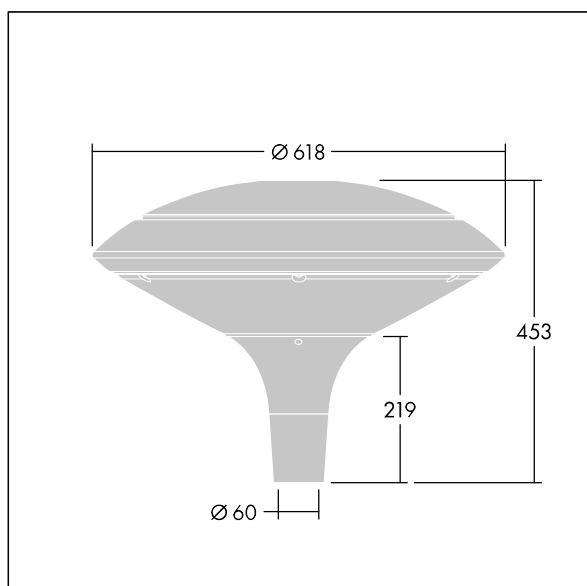

## Plurio

Plurio Indirect: Dekoracyjna oprawa uliczna LED montowana na szczycie słupa, z rozsyłem promieniowo symetryczny. Sterownik LED z 24 diodami LED zasilanymi prądem 500mA. Klasa bezpieczeństwa II, klasa szczelności IP66, odporność na uderzenia IK08. Podstawa obudowy: aluminium odlewane, malowane proszkowo na kolor antracytowy (zbliżony do RAL7043). Daszek: krążek, wykonany z aluminium, teksturowany na kolor antracytowy (zbliżony do RAL7043). Klosz: odporny na promieniowanie UV, przezroczysty poliwęglan z pryzmatem przeciwolśnieniowym. Pośrednie, układ optyczny oparty na odbłyśniku. Oprawa dostarczana z Dostarczana z diodami LED NightTune, 2200 – 4000 K. Montaż na szczycie słupa o  $\varnothing$  60 mm.

Emisja światła w górę poniżej 1%.

Wymiary: Wymiary:  $\varnothing$ 618 x 453 mm

Moc całkowita: Moc opraw: 36 W

Strumień świetlny oprawy: Strumień świetlny oprawy: 3932 lm

Skuteczność świetlna: Skuteczność oprawy: 109 lm/W

Waga: waga: 11 kg

Powierzchnia stawiająca opór wiatrowi: 0.151 m<sup>2</sup>

TLG\_PLRL\_F\_IDC\_ANT.jpg

TLG\_PLRL\_M\_IDC\_T60.wmf

Ten produkt zawiera źródło światła o klasie efektywności energetycznej D.