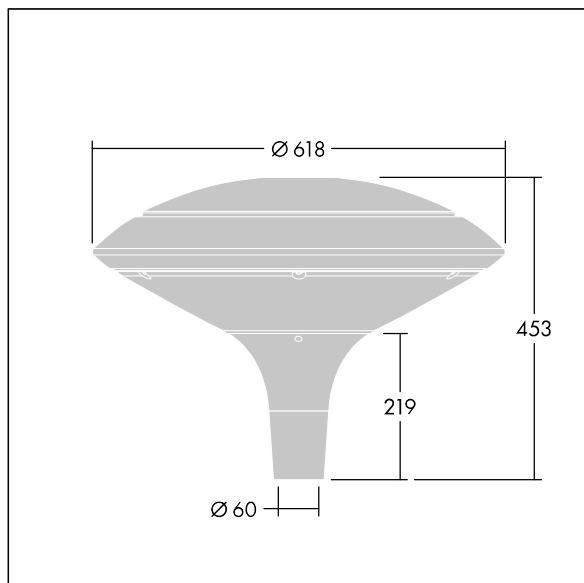

Plurio

Plurio Indirect: Dekoracyjna oprawa uliczna LED montowana na szczycie słupa, z rozsyłem promieniowo symetryczny. Sterownik LED z 24 diodami LED zasilanymi prądem 500mA. Klasa bezpieczeństwa I, klasa szczelności IP66, odporność na uderzenia IK08. Podstawa obudowy: aluminium odlewane, malowane proszkowo na kolor antracytowy (zbliżony do RAL7043). Daszek: krążek, wykonany z aluminium, teksturowany na kolor antracytowy (zbliżony do RAL7043). Klosz: odporny na promieniowanie UV, przezroczysty poliwęglan z pryzmatem przeciwolśnieniowym. Pośrednie, układ optyczny oparty na odbłyśniku. Oprawa dostarczana z Dostarczana z diodami LED NightTune, 2200 – 4000 K. Montaż na szczycie słupa o \varnothing 60 mm.

Emisja światła w górę poniżej 1%.

Wymiary: Wymiary: \varnothing 618 x 453 mm

Moc całkowita: Moc opraw: 36 W

Strumień świetlny oprawy: Strumień świetlny oprawy: 3932 lm

Skuteczność świetlna: Skuteczność oprawy: 109 lm/W

Waga: waga: 11 kg

Powierzchnia stawiająca opór wiatrowi: 0.151 m²

TLG_PLRL_F_IDC_ANT.jpg

TLG_PLRL_M_IDC_T60.wmf

Ten produkt zawiera źródło światła o klasie efektywności energetycznej D.

Wartości oznaczone gwiazdką (*) są wartościami znamionowymi. Thorn stosuje sprawdzone komponenty od wiodących dostawców, ale mimo to mogą wystąpić pojedyncze przypadki usterek technicznych poszczególnych diod LED w trakcie znamionowej trwałości użytkowej produktu. Międzynarodowe normy dopuszczają tolerancję strumienia początkowego i mocy w zakresie $\pm 10\%$. Jeżeli nie podano inaczej, wartości te obowiązują dla temperatury 25°C