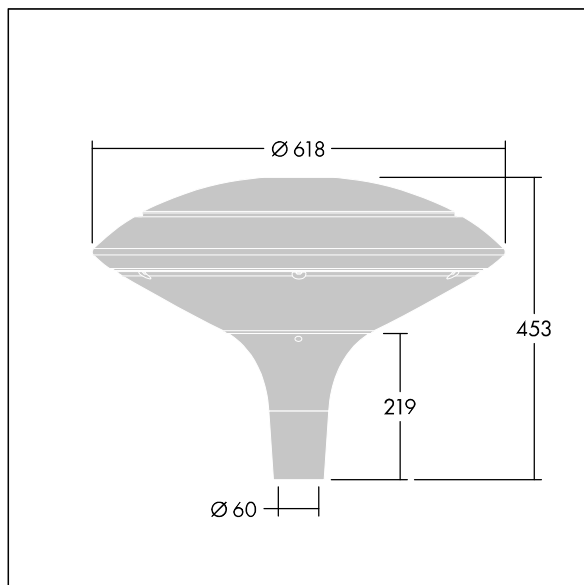

ISO 9223 C5		IP66	IK08			T _a 25
----------------	--	------	------	--	--	-------------------

Plurio

Plurio Indirect: Dekoracyjna oprawa uliczna LED montowana na szczycie słupa, z rozsyłem promieniowo symetryczny. Sterownik LED z 24 diodami LED zasilanymi prądem 500mA. Klasa bezpieczeństwa I, klasa szczelności IP66, odporność na uderzenia IK08. Podstawa obudowy: aluminium odlewane, malowane proszkowo na kolor antracytowy (zbliżony do RAL7043). Daszek: krążek, wykonany z aluminium, teksturowany na kolor antracytowy (zbliżony do RAL7043). Klosz: odporny na promieniowanie UV, przezroczysty poliwęglan z pryzmatem przeciwolśnieniowym. Pośrednie, układ optyczny oparty na odbłyśniku. Oprawa dostarczana z diodami LED NightTune, 2200 – 4000 K. Montaż na szczycie słupa o \varnothing 60 mm.

Emisja światła w górę poniżej 1%.

Wymiary: Wymiary: \varnothing 618 x 453 mm

Moc całkowita: Moc opraw: 36 W

Strumień świetlny oprawy: Strumień świetlny oprawy: 3932 lm

Skuteczność świetlna: Skuteczność oprawy: 109 lm/W

Waga: waga: 11 kg

Powierzchnia stawiająca opór wiatrowi: 0.151 m²

TLG_PLRL_F_IDC_ANT.jpg

TLG_PLRL_M_IDC_T60.wmf

Ten produkt zawiera źródło światła o klasie efektywności energetycznej D.

Wartości oznaczone gwiazdką (*) są wartościami znamionowymi. Thorn stosuje sprawdzone komponenty od wiodących dostawców, ale mimo to mogą wystąpić pojedyncze przypadki usterek technicznych poszczególnych diod LED w trakcie znamionowej trwałości użytkowej produktu. Międzynarodowe normy dopuszczają tolerancję strumienia początkowego i mocy w zakresie $\pm 10\%$. Jeżeli nie podano inaczej, wartości te obowiązują dla temperatury 25°C