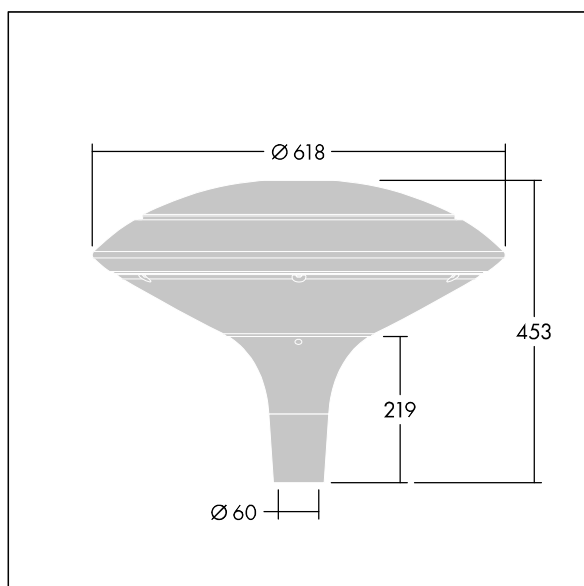

Plurio

Plurio Indirect: Dekoracyjna oprawa uliczna LED montowana na szczycie słupa, z rozsyłem promieniowo symetryczny. Sterownik LED z 24 diodami LED zasilanymi prądem 350mA. Klasa bezpieczeństwa II, klasa szczelności IP66, odporność na uderzenia IK08. Podstawa obudowy: aluminium odlewane, malowane proszkowo na kolor antracytowy (zbliżony do RAL7043). Daszek: krążek, wykonany z aluminium, teksturowany na kolor antracytowy (zbliżony do RAL7043). Klosz: odporny na promieniowanie UV, przezroczysty poliwęglan z pryzmatem przeciwolśnieniowym. Pośrednie, układ optyczny oparty na odbłyśniku. Oprawa dostarczana z diodami LED NightTune, 2200 – 4000 K. Montaż na szczycie słupa o Ø 60 mm.

Emisja światła w górę poniżej 1%.

Wymiary: Wymiary: Ø618 x 453 mm

Moc całkowita: Moc opraw: 26 W

Strumień świetlny oprawy: Strumień świetlny oprawy: 2973 lm

Skuteczność świetlna: Skuteczność oprawy: 114 lm/W

Waga: waga: 11 kg

Powierzchnia stawiająca opór wiatrowi: 0.151 m²

TLG_PLRL_F_IDC_ANT.jpg

TLG_PLRL_M_IDC_T60.wmf

Ten produkt zawiera źródło światła o klasie efektywności energetycznej D.

Wartości oznaczone gwiazdką (*) są wartościami znamionowymi. Thorn stosuje sprawdzone komponenty od wiodących dostawców, ale mimo to mogą wystąpić pojedyncze przypadki usterek technicznych poszczególnych diod LED w trakcie znamionowej trwałości użytkowej produktu. Międzynarodowe normy dopuszczają tolerancję strumienia początkowego i mocy w zakresie ±10%. Jeżeli nie podano inaczej, wartości te obowiązują dla temperatury 25°C