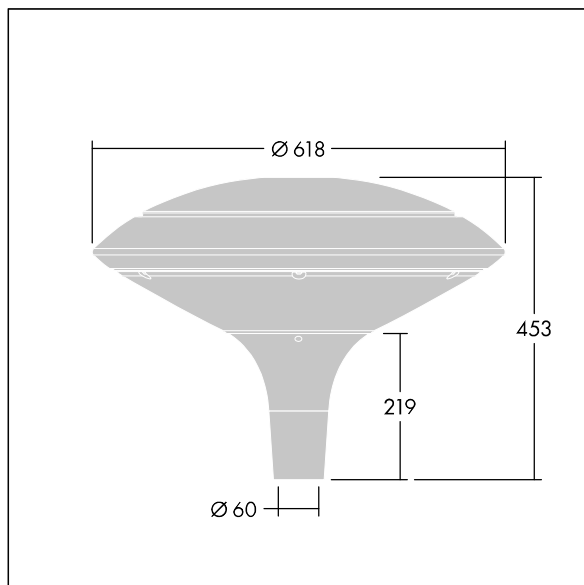

### Plurio

Plurio Indirect: Dekoracyjna oprawa uliczna LED montowana na szczycie słupa, z rozsyłem promieniowo symetryczny. Sterownik LED z 24 diodami LED zasilanymi prądem 350mA. Klasa bezpieczeństwa II, klasa szczelności IP66, odporność na uderzenia IK08. Podstawa obudowy: aluminium odlewane, malowane proszkowo na kolor antracytowy (zbliżony do RAL7043). Daszek: krążek, wykonany z aluminium, teksturowany na kolor antracytowy (zbliżony do RAL7043). Klosz: odporny na promieniowanie UV, przezroczysty poliwęglan z pryzmatem przeciwolśnieniowym. Pośrednie, układ optyczny oparty na odbłyśniku. Oprawa dostarczana z diodami LED NightTune, 2200 – 4000 K. Montaż na szczycie słupa o  $\varnothing$  60 mm.

Emisja światła w górę poniżej 1%.

Wymiary: Wymiary:  $\varnothing$ 618 x 453 mm

Moc całkowita: Moc opraw: 26 W

Strumień świetlny oprawy: Strumień świetlny oprawy: 2973 lm

Skuteczność świetlna: Skuteczność oprawy: 114 lm/W

Waga: waga: 11 kg

Powierzchnia stawiająca opór wiatrowi: 0.151 m<sup>2</sup>

TLG\_PLRL\_F\_IDC\_ANT.jpg

TLG\_PLRL\_M\_IDC\_T60.wmf

Ten produkt zawiera źródło światła o klasie efektywności energetycznej D.