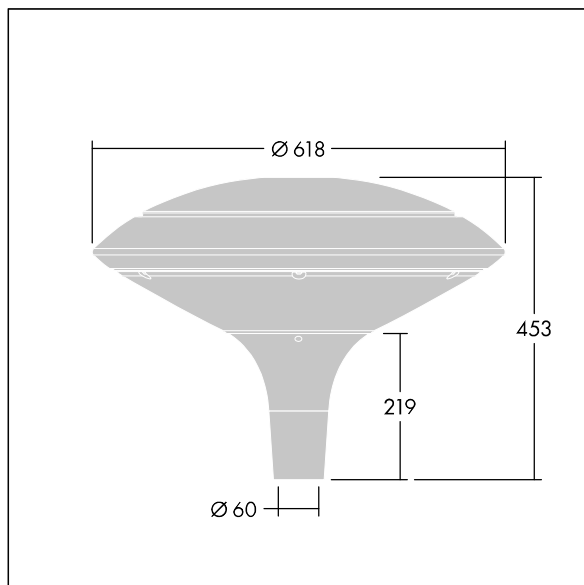

Plurio

Plurio Indirect: Dekoracyjna oprawa uliczna LED montowana na szczycie słupa, z rozsyłem promieniowo symetryczny. Sterownik LED z 24 diodami LED zasilanymi prądem 350mA. Klasa bezpieczeństwa I, klasa szczelności IP66, odporność na uderzenia IK08. Podstawa obudowy: aluminium odlewane, malowane proszkowo na kolor antracytowy (zbliżony do RAL7043). Daszek: krążek, wykonany z aluminium, teksturowany na kolor antracytowy (zbliżony do RAL7043). Klosz: odporny na promieniowanie UV, przezroczysty poliwęglan z pryzmatem przeciwolśnieniowym. Pośrednie, układ optyczny oparty na odbłyśniku. Oprawa dostarczana z diodami LED NightTune, 2200 – 4000 K. Montaż na szczycie słupa o Ø 60 mm.

Emisja światła w górę poniżej 1%.

Wymiary: Wymiary: Ø618 x 453 mm

Moc całkowita: Moc opraw: 26 W

Strumień świetlny oprawy: Strumień świetlny oprawy: 2973 lm

Skuteczność świetlna: Skuteczność oprawy: 114 lm/W

Waga: waga: 11 kg

Powierzchnia stawiająca opór wiatrowi: 0.151 m²

TLG_PLRL_F_IDC_ANT.jpg

TLG_PLRL_M_IDC_T60.wmf

Ten produkt zawiera źródło światła o klasie efektywności energetycznej D.

Wartości oznaczone gwiazdką (*) są wartościami znamionowymi. Thorn stosuje sprawdzone komponenty od wiodących dostawców, ale mimo to mogą wystąpić pojedyncze przypadki usterek technicznych poszczególnych diod LED w trakcie znamionowej trwałości użytkowej produktu. Międzynarodowe normy dopuszczają tolerancję strumienia początkowego i mocy w zakresie ±10%. Jeżeli nie podano inaczej, wartości te obowiązują dla temperatury 25°C