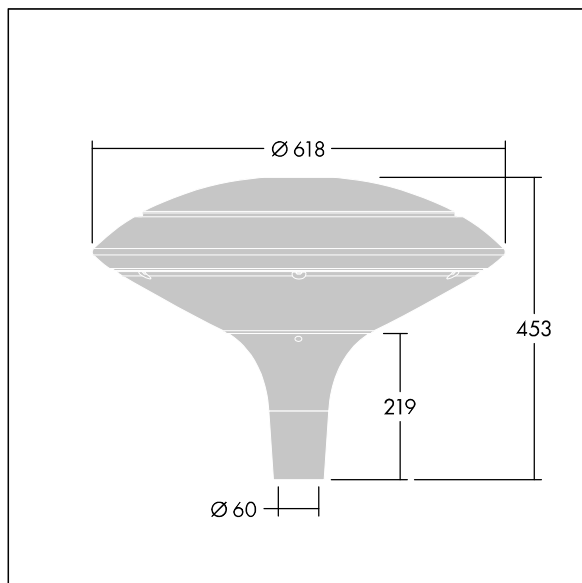

### Plurio

Plurio Indirect: Dekoracyjna oprawa uliczna LED montowana na szczycie słupa, z rozsyłem promieniowo symetryczny. Sterownik LED z 24 diodami LED zasilanymi prądem 350mA. Klasa bezpieczeństwa I, klasa szczelności IP66, odporność na uderzenia IK08. Podstawa obudowy: aluminium odlewane, malowane proszkowo na kolor antracytowy (zbliżony do RAL7043). Daszek: krążek, wykonany z aluminium, teksturowany na kolor antracytowy (zbliżony do RAL7043). Klosz: odporny na promieniowanie UV, przezroczysty poliwęglan z pryzmatem przeciwolśnieniowym. Pośrednie, układ optyczny oparty na odbłyśniku. Oprawa dostarczana z Dostarczana z diodami LED NightTune, 2200 – 4000 K. Montaż na szczycie słupa o Ø 60 mm.

Emisja światła w górę poniżej 1%.

Wymiary: Wymiary: Ø618 x 453 mm

Moc całkowita: Moc opraw: 26 W

Strumień świetlny oprawy: Strumień świetlny oprawy: 2973 lm

Skuteczność świetlna: Skuteczność oprawy: 114 lm/W

Waga: waga: 11 kg

Powierzchnia stawiająca opór wiatrowi: 0.151 m<sup>2</sup>

TLG\_PLRL\_F\_IDC\_ANT.jpg

TLG\_PLRL\_M\_IDC\_T60.wmf

Ten produkt zawiera źródło światła o klasie efektywności energetycznej D.