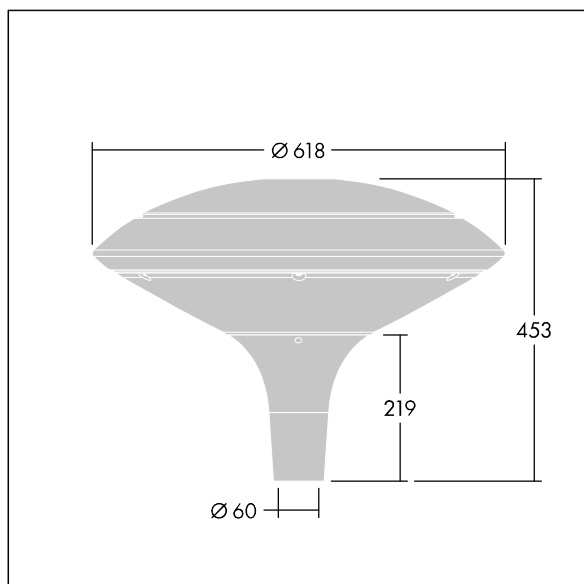

Plurio

Plurio Indirect: Dekoracyjna oprawa uliczna LED montowana na szczycie słupa, z rozsyłem promieniowo symetryczny. Sterownik LED z 24 diodami LED zasilanymi prądem 700mA. Klasa bezpieczeństwa II, klasa szczelności IP66, odporność na uderzenia IK08. Podstawa obudowy: aluminium odlewane, malowane proszkowo na kolor antracytowy (zbliżony do RAL7043). Daszek: krążek, wykonany z aluminium, teksturowany na kolor antracytowy (zbliżony do RAL7043). Klosz: odporny na promieniowanie UV, przezroczysty poliwęglan z pryzmatem przeciwodblśnieniowym. Pośrednie, układ optyczny oparty na odbłyśniku. Wyposażona w obwód redukcji poboru mocy o 50%, który działa przez 3 godziny przed wirtualną północą i 5 godzin po niej. Można go wyłączyć podczas montażu za pomocą łatwo dostępnego wewnętrznego przełącznika. Oprawa dostarczana z wyposażone w LED 4000K. Montaż na szczycie słupa o \varnothing 60 mm.

Emisja światła w górę poniżej 1%.

Wymiary: Wymiary: \varnothing 618 x 453 mm

Moc całkowita: Moc opraw: 51 W

Strumień świetlny oprawy: Strumień świetlny oprawy: 5907 lm

Skuteczność świetlna: Skuteczność oprawy: 116 lm/W

Waga: waga: 11 kg

Powierzchnia stawiająca opór wiatrowi: 0.151 m²

TLG_PLRL_F_IDC_ANT.jpg

TLG_PLRL_M_IDC_T60.wmf

Ten produkt zawiera źródło światła o klasie efektywności energetycznej D.

Wartości oznaczone gwiazdką (*) są wartościami znamionowymi. Thorn stosuje sprawdzone komponenty od wiodących dostawców, ale mimo to mogą wystąpić pojedyncze przypadki usterek technicznych poszczególnych diod LED w trakcie znamionowej trwałości użytkowej produktu. Międzynarodowe normy dopuszczają tolerancję strumienia początkowego i mocy w zakresie $\pm 10\%$. Jeżeli nie podano inaczej, wartości te obowiązują dla temperatury 25°C