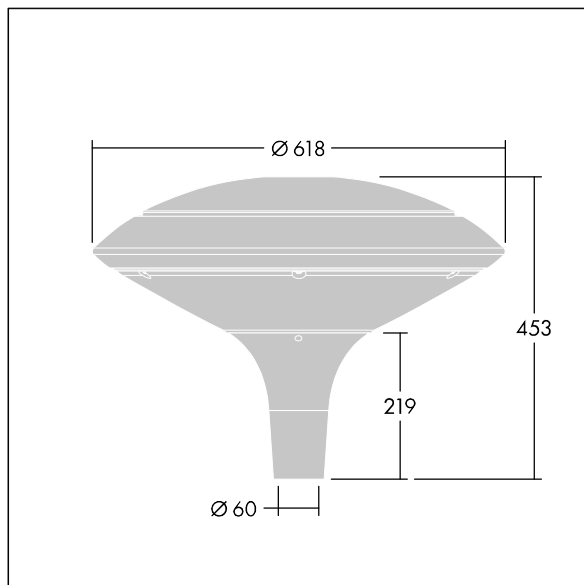

Plurio

Plurio Indirect: Dekoracyjna oprawa uliczna LED montowana na szczycie słupa, z rozsyłem promieniowo symetryczny. Sterownik LED z 24 diodami LED zasilanymi prądem 700mA. Klasa bezpieczeństwa II, klasa szczelności IP66, odporność na uderzenia IK08. Podstawa obudowy: aluminium odlewane, malowane proszkowo na kolor antracytowy (zbliżony do RAL7043). Daszek: krążek, wykonany z aluminium, teksturowany na kolor antracytowy (zbliżony do RAL7043). Klosz: odporny na promieniowanie UV, przezroczysty poliwęglan z pryzmatem przeciwodblśnieniowym. Pośrednie, układ optyczny oparty na odbłyśniku. Wyposażona w obwód redukcji poboru mocy o 50%, który działa przez 3 godziny przed wirtualną północą i 5 godzin po niej. Można go wyłączyć podczas montażu za pomocą łatwo dostępnego wewnętrznego przełącznika. Oprawa dostarczana z wyposażone w LED 4000K. Montaż na szczycie słupa o Ø 60 mm.

Emisja światła w górę poniżej 1%.

Wymiary: Wymiary: Ø618 x 453 mm

Moc całkowita: Moc opraw: 51 W

Strumień świetlny oprawy: Strumień świetlny oprawy: 5907 lm

Skuteczność świetlna: Skuteczność oprawy: 116 lm/W

Waga: waga: 11 kg

Powierzchnia stawiająca opór wiatrowi: 0.151 m²

TLG_PLRL_F_IDC_ANT.jpg

TLG_PLRL_M_IDC_T60.wmf

Ten produkt zawiera źródło światła o klasie efektywności energetycznej D.

Wartości oznaczone gwiazdką (*) są wartościami znamionowymi. Thorn stosuje sprawdzone komponenty od wiodących dostawców, ale mimo to mogą wystąpić pojedyncze przypadki usterek technicznych poszczególnych diod LED w trakcie znamionowej trwałości użytkowej produktu. Międzynarodowe normy dopuszczają tolerancję strumienia początkowego i mocy w zakresie ±10%. Jeżeli nie podano inaczej, wartości te obowiązują dla temperatury 25°C