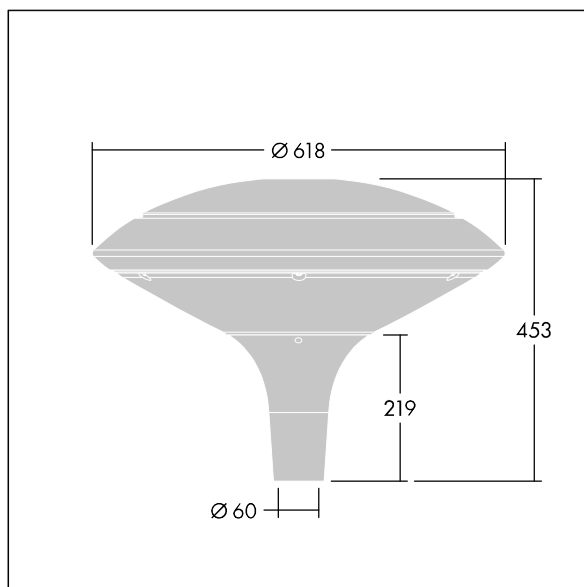

### Plurio

Plurio Indirect: Dekoracyjna oprawa uliczna LED montowana na szczycie słupa, z rozsyłem promieniowo symetryczny. Sterownik LED z 24 diodami LED zasilanymi prądem 600mA. Klasa bezpieczeństwa I, klasa szczelności IP66, odporność na uderzenia IK08. Podstawa obudowy: aluminium odlewane, malowane proszkowo na kolor antracytowy (zbliżony do RAL7043). Daszek: krążek, wykonany z aluminium, teksturowany na kolor antracytowy (zbliżony do RAL7043). Klosz: odporny na promieniowanie UV, przezroczysty poliwęglan z pryzmatem przeciwodblśnieniowym. Pośrednie, układ optyczny oparty na odbłyśniku. Wyposażona w obwód redukcji poboru mocy o 50%, który działa przez 3 godziny przed wirtualną północą i 5 godzin po niej. Można go wyłączyć podczas montażu za pomocą łatwo dostępnego wewnętrznego przełącznika. Oprawa dostarczana z wyposażone w LED 4000K. Montaż na szczycie słupa o  $\varnothing$  60 mm.

Emisja światła w górę poniżej 1%.

Wymiary: Wymiary:  $\varnothing$ 618 x 453 mm

Moc całkowita: Moc opraw: 44 W

Strumień świetlny oprawy: Strumień świetlny oprawy: 5206 lm

Skuteczność świetlna: Skuteczność oprawy: 118 lm/W

Waga: waga: 11 kg

Powierzchnia stawiająca opór wiatrowi: 0.151 m<sup>2</sup>

TLG\_PLRL\_F\_IDC\_ANT.jpg

TLG\_PLRL\_M\_IDC\_T60.wmf

Ten produkt zawiera źródło światła o klasie efektywności energetycznej D.