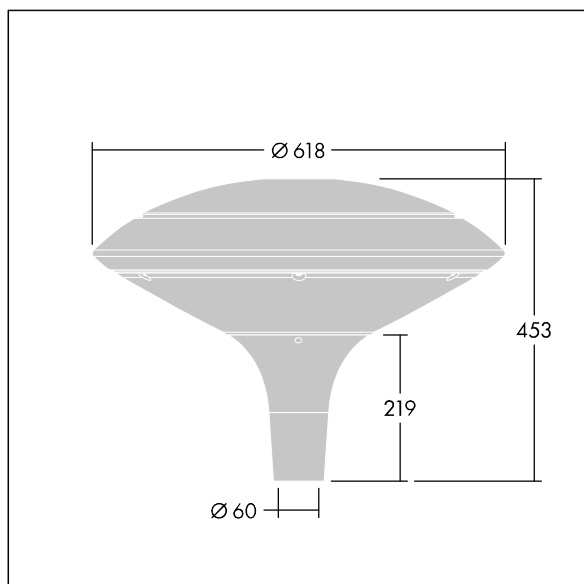

Plurio

Plurio Indirect: Dekoracyjna oprawa uliczna LED montowana na szczycie słupa, z rozsyłem promieniowo symetryczny. Sterownik LED z 24 diodami LED zasilanymi prądem 500mA. Klasa bezpieczeństwa II, klasa szczelności IP66, odporność na uderzenia IK08. Podstawa obudowy: aluminium odlewane, malowane proszkowo na kolor antracytowy (zbliżony do RAL7043). Daszek: krążek, wykonany z aluminium, teksturowany na kolor antracytowy (zbliżony do RAL7043). Klosz: odporny na promieniowanie UV, przezroczysty poliwęglan z pryzmatem przeciwodblśnieniowym. Pośrednie, układ optyczny oparty na odbłyśniku. Wyposażona w obwód redukcji poboru mocy o 50%, który działa przez 3 godziny przed wirtualną północą i 5 godzin po niej. Można go wyłączyć podczas montażu za pomocą łatwo dostępnego wewnętrznego przełącznika. Oprawa dostarczana z wyposażone w LED 4000K. Montaż na szczycie słupa o \varnothing 60 mm.

Emisja światła w górę poniżej 1%.

Wymiary: Wymiary: \varnothing 618 x 453 mm

Moc całkowita: Moc opraw: 36 W

Strumień świetlny oprawy: Strumień świetlny oprawy: 4456 lm

Skuteczność świetlna: Skuteczność oprawy: 124 lm/W

Waga: waga: 11 kg

Powierzchnia stawiająca opór wiatrowi: 0.151 m²

TLG_PLRL_F_IDC_ANT.jpg

TLG_PLRL_M_IDC_T60.wmf

Ten produkt zawiera źródło światła o klasie efektywności energetycznej D.

Wartości oznaczone gwiazdką (*) są wartościami znamionowymi. Thorn stosuje sprawdzone komponenty od wiodących dostawców, ale mimo to mogą wystąpić pojedyncze przypadki usterek technicznych poszczególnych diod LED w trakcie znamionowej trwałości użytkowej produktu. Międzynarodowe normy dopuszczają tolerancję strumienia początkowego i mocy w zakresie $\pm 10\%$. Jeżeli nie podano inaczej, wartości te obowiązują dla temperatury 25°C