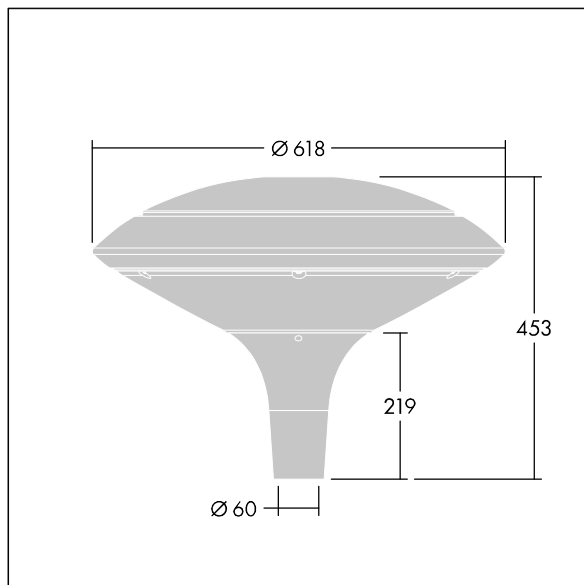

### Plurio

Plurio Indirect: Dekoracyjna oprawa uliczna LED montowana na szczycie słupa, z rozsyłem promieniowo symetryczny. Sterownik LED z 24 diodami LED zasilanymi prądem 500mA. Klasa bezpieczeństwa I, klasa szczelności IP66, odporność na uderzenia IK08. Podstawa obudowy: aluminium odlewane, malowane proszkowo na kolor antracytowy (zbliżony do RAL7043). Daszek: krążek, wykonany z aluminium, teksturowany na kolor antracytowy (zbliżony do RAL7043). Klosz: odporny na promieniowanie UV, przezroczysty poliwęglan z pryzmatem przeciwodblśnieniowym. Pośrednie, układ optyczny oparty na odbłyśniku. Wyposażona w obwód redukcji poboru mocy o 50%, który działa przez 3 godziny przed wirtualną północą i 5 godzin po niej. Można go wyłączyć podczas montażu za pomocą łatwo dostępnego wewnętrznego przełącznika. Oprawa dostarczana z wyposażone w LED 4000K. Montaż na szczycie słupa o Ø 60 mm.

Emisja światła w górę poniżej 1%.

Wymiary: Wymiary: Ø618 x 453 mm

Moc całkowita: Moc opraw: 36 W

Strumień świetlny oprawy: Strumień świetlny oprawy: 4456 lm

Skuteczność świetlna: Skuteczność oprawy: 124 lm/W

Waga: waga: 11 kg

Powierzchnia stawiająca opór wiatrowi: 0.151 m<sup>2</sup>

TLG\_PLRL\_F\_IDC\_ANT.jpg

TLG\_PLRL\_M\_IDC\_T60.wmf

Ten produkt zawiera źródło światła o klasie efektywności energetycznej D.