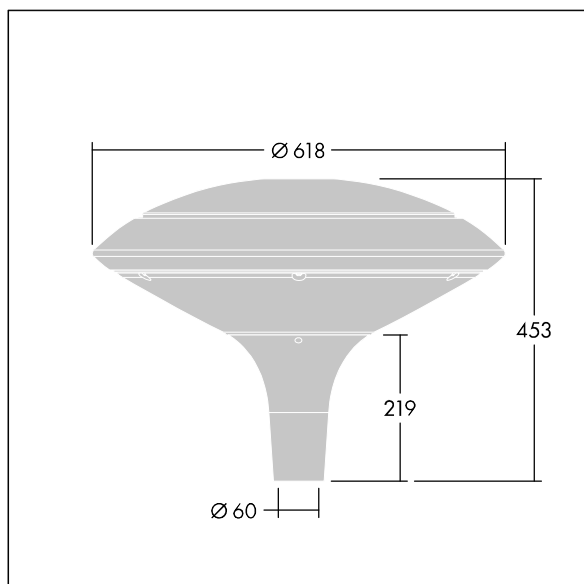

Plurio

Plurio Indirect: Dekoracyjna oprawa uliczna LED montowana na szczycie słupa, z rozsyłem promieniowo symetryczny. Sterownik LED z 24 diodami LED zasilanymi prądem 250mA. Klasa bezpieczeństwa II, klasa szczelności IP66, odporność na uderzenia IK08. Podstawa obudowy: aluminium odlewane, malowane proszkowo na kolor antracytowy (zbliżony do RAL7043). Daszek: krążek, wykonany z aluminium, teksturowany na kolor antracytowy (zbliżony do RAL7043). Klosz: odporny na promieniowanie UV, przezroczysty poliwęglan z pryzmatem przeciwodblśnieniowym. Pośrednie, układ optyczny oparty na odbłyśniku. Wyposażona w obwód redukcji poboru mocy o 50%, który działa przez 3 godziny przed wirtualną północą i 5 godzin po niej. Można go wyłączyć podczas montażu za pomocą łatwo dostępnego wewnętrznego przełącznika. Oprawa dostarczana z wyposażone w LED 4000K. Montaż na szczycie słupa o \varnothing 60 mm.

Emisja światła w górę poniżej 1%.

Wymiary: Wymiary: \varnothing 618 x 453 mm

Moc całkowita: Moc opraw: 19 W

Strumień świetlny oprawy: Strumień świetlny oprawy: 2416 lm

Skuteczność świetlna: Skuteczność oprawy: 127 lm/W

Waga: waga: 11 kg

Powierzchnia stawiająca opór wiatrowi: 0.151 m²

TLG_PLRL_F_IDC_ANT.jpg

TLG_PLRL_M_IDC_T60.wmf

Ten produkt zawiera źródło światła o klasie efektywności energetycznej D.

Wartości oznaczone gwiazdką (*) są wartościami znamionowymi. Thorn stosuje sprawdzone komponenty od wiodących dostawców, ale mimo to mogą wystąpić pojedyncze przypadki usterek technicznych poszczególnych diod LED w trakcie znamionowej trwałości użytkowej produktu. Międzynarodowe normy dopuszczają tolerancję strumienia początkowego i mocy w zakresie $\pm 10\%$. Jeżeli nie podano inaczej, wartości te obowiązują dla temperatury 25°C